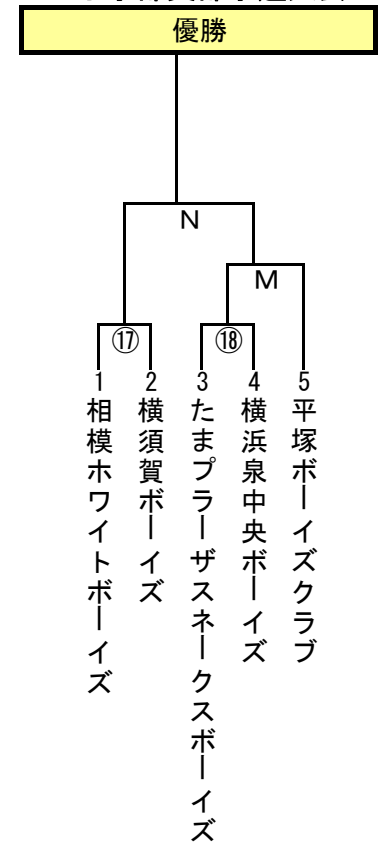

# 第35回日本少年野球 神奈川県支部春季大会

更新:2010年3月7日

# 第40回全国春季大会 小学部支部予選大会

大会日程	球場名	試合枠組み	第1試合	第2試合	第3試合	車両制限・注意事項	本部	責任者	お茶当番	備考
3月13日	南足柄球場	⑮ ⑰ M	9:30	11:10	12:50			月館一二	相模ホワイトボーイズ	小学部1回戦
	伊勢原球場	② ③ ⑥	9:00	11:00	13:00		○	高橋健一	横浜ベイボーイズ	中学部1回戦
	相模湖球場	① ⑬	9:00	11:00		グラウンド状況により開始時間調整		安達和弘	座間ボーイズクラブ	中学部1回戦
	本蓼川新球場	⑨ ⑫ ⑭	9:00	11:00	13:00			山崎洋一	綾瀬シーレックスボーイズ	中学部1回戦
	横須賀スタジアム	④ ⑧ ⑯	9:00	11:00	13:00			有藤雅人	横須賀ボーイズ	中学部1回戦
3月14日	湘南学院高校G	⑤ ⑪ ⑮	9:00	11:00	13:00		○	大谷剛正	横浜南ボーイズ	中学部1回戦
	平塚ニッキG	N ⑦ ⑩	9:00	10:40	12:40			笹尾 繁	平塚ボーイズクラブ	小学決勝・中学1回戦
3月21日	保土ヶ谷球場	A B C	9:00	11:00	13:00			別途設定	勝ち上がりチーム	中学部2・3回戦
3月22日	平塚ニッキG	J K L	9:00	11:00	13:00			別途設定	勝ち上がりチーム	中学部2・3回戦
	保土ヶ谷球場	D E F	9:00	11:00	13:00		○	別途設定	勝ち上がりチーム	中学部2・3回戦
	飯山グラウンド	G H Q	11:00	13:00	15:00			別途設定	勝ち上がりチーム	中学部2・3回戦
未定	未定	I II III	9:00	11:00	13:00	※全国春季大会提供球場を予定		別途設定	勝ち上がりチーム	中学部準決・決勝