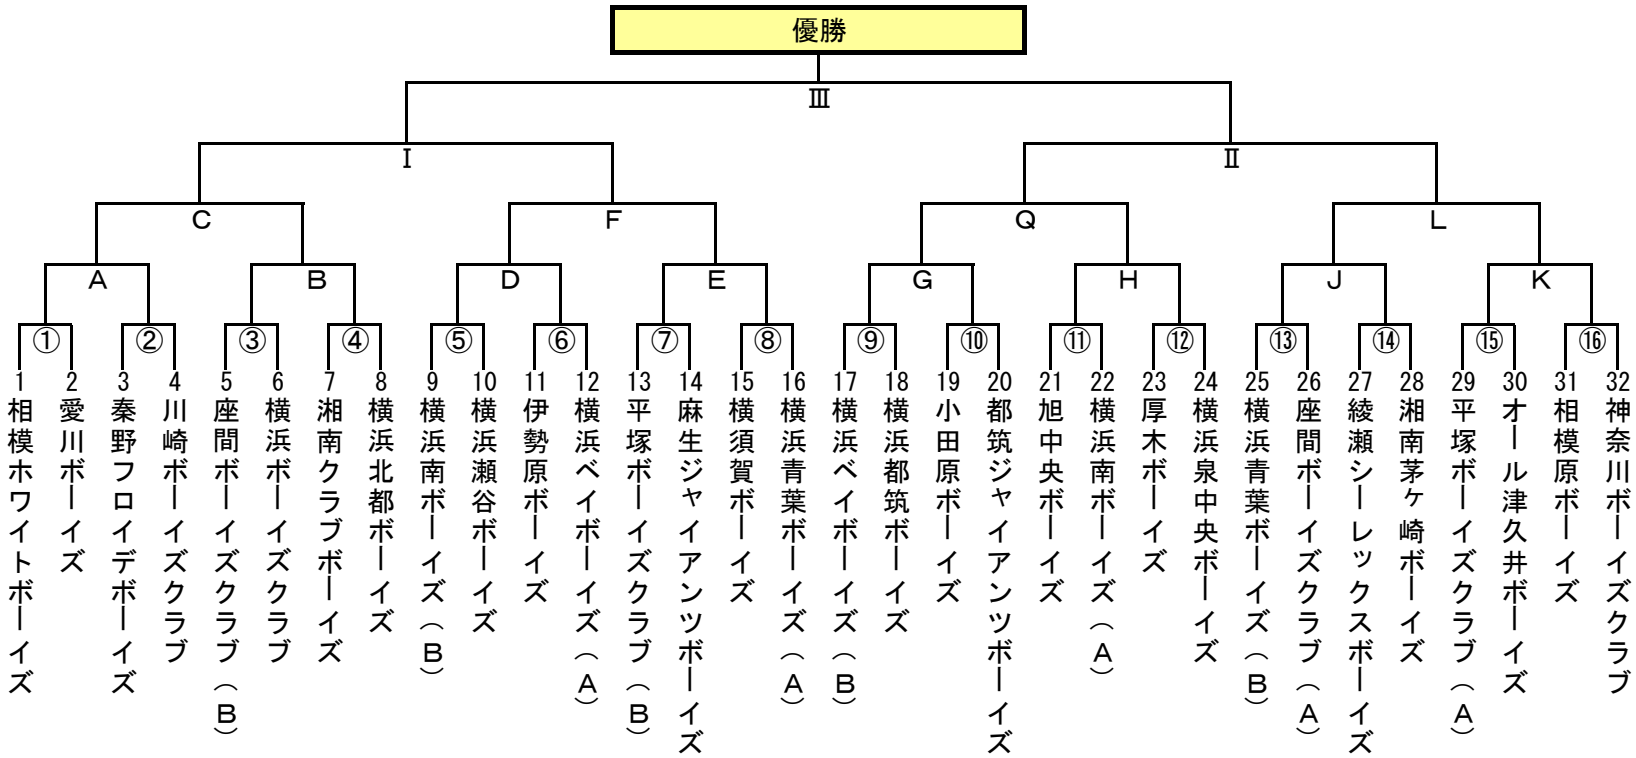

# 第35回日本少年野球 神奈川県支部春季大会

更新:2010年3月7日

# 第40回全国春季大会 小学部支部予選大会

大会日程	球場名	試合枠組み	第1試合	第2試合	第3試合	車両制限・注意事項	本部	責任者	お茶当番	備考
3月13日	南足柄球場	⑮ ⑰ M	9:30	11:10	12:50			月館一二	相模ホワイトボーイズ	小学部1回戦
	伊勢原球場	② ③ ⑥	9:00	11:00	13:00		○	高橋健一	横浜ベイボーイズ	中学部1回戦
	相模湖球場	① ⑬	9:00	11:00		グラウンド状況により開始時間調整		安達和弘	座間ボーイズクラブ	中学部1回戦
	本蓼川新球場	⑨ ⑫ ⑭	9:00	11:00	13:00			山崎洋一	綾瀬シーレックスボーイズ	中学部1回戦
	横須賀スタジアム	④ ⑧ ⑯	9:00	11:00	13:00			有藤雅人	横須賀ボーイズ	中学部1回戦
3月14日	湘南学院高校G	⑤ ⑪ ⑮	9:00	11:00	13:00		○	大谷剛正	横浜南ボーイズ	中学部1回戦
	平塚ニッキG	N ⑦ ⑩	9:00	10:40	12:40			笹尾 繁	平塚ボーイズクラブ	小学決勝・中学1回戦
3月21日	保土ヶ谷球場	A B C	9:00	11:00	13:00			別途設定	勝ち上がりチーム	中学部2・3回戦
3月22日	平塚ニッキG	J K L	9:00	11:00	13:00			別途設定	勝ち上がりチーム	中学部2・3回戦
	保土ヶ谷球場	D E F	9:00	11:00	13:00		○	別途設定	勝ち上がりチーム	中学部2・3回戦
	飯山グラウンド	G H Q	11:00	13:00	15:00			別途設定	勝ち上がりチーム	中学部2・3回戦
未定	未定	I II III	9:00	11:00	13:00	※全国春季大会提供球場を予定		別途設定	勝ち上がりチーム	中学部準決・決勝