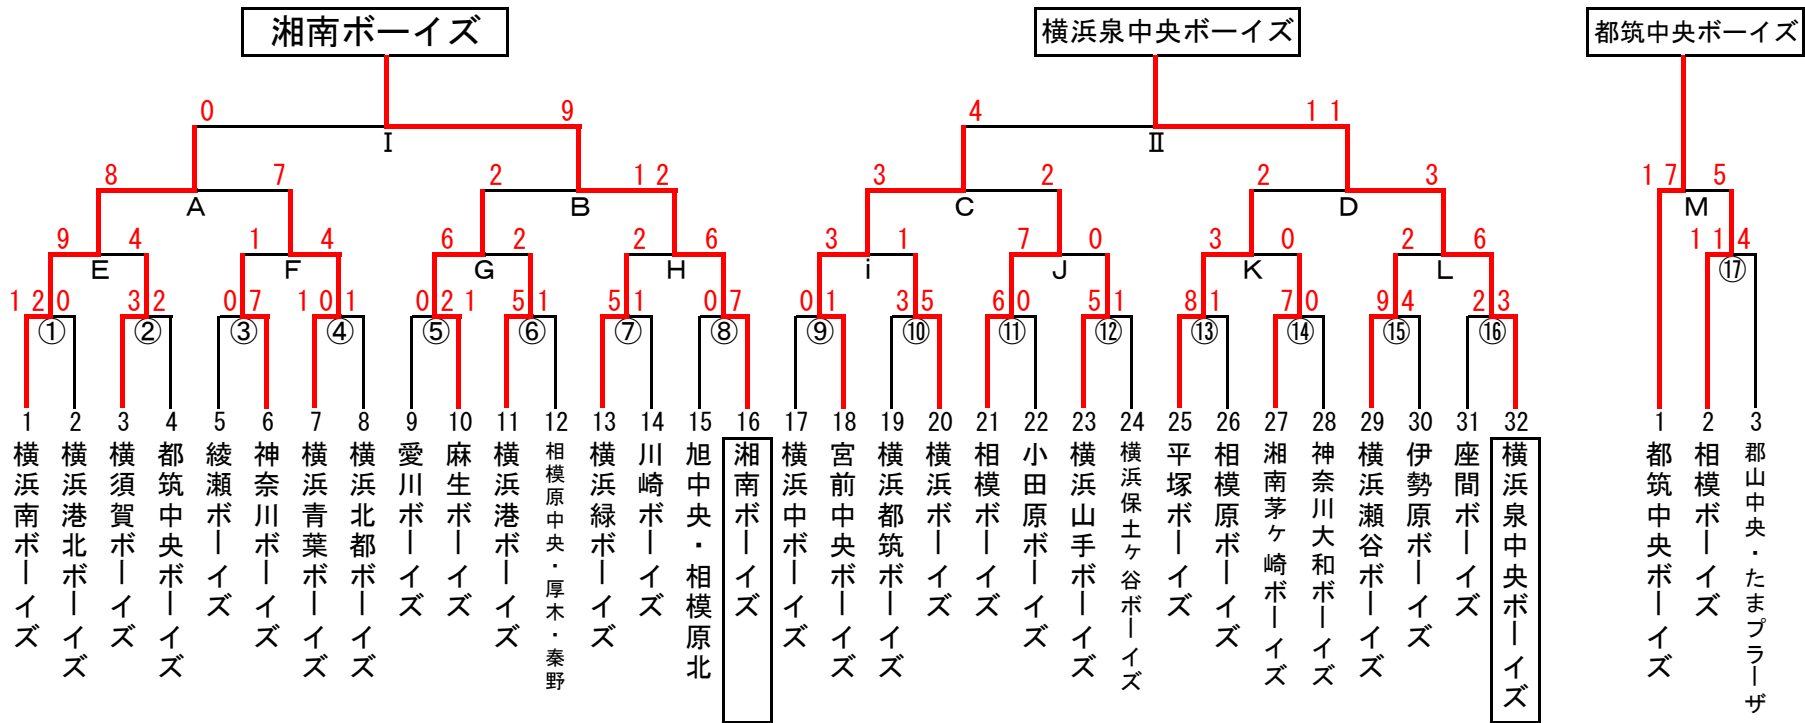

第50回 日本少年野球 選手権大会神奈川県支部大会

日程	球場名	試合枠組	第1試合	第2試合	第3試合	第4試合	車両制限・注意事項	本部	責任者	球場当番チーム	球場提供チーム	
5/25	綾瀬第1球場	(1)(3)	9:00	11:00	13:00				岸 代表	神奈川ホ-イズ	綾瀬ホ-イズ	
5/26	横須賀スタジアム	(2)(4)(14)	9:00	11:00	13:00				川崎代表	横浜北都ホ-イズ	横須賀ホ-イズ	
6/1	小田原球場	(11)(5)(6)	9:00	11:00	13:00				徳田代表	愛川ホ-イズ	小田原ホ-イズ	
	大和スタジアム	(7)(8)(9)	9:00	11:00	13:00			○	鈴木代表	川崎ホ-イズ	神奈川大和ホ-イズ	
	瀬谷本郷	(10)(12)(15)	9:00	11:00	13:00				蕎麦田代表	横浜都筑ホ-イズ	神奈川県支部	
6/2	小田原球場	(13)(16)(17)	9:00	11:00	13:00				辻本代表	相模原ホ-イズ	小田原ホ-イズ	
6/9	市原グラウンド	E F A	9:00	11:00	13:00				三浦代表	横浜南ホ-イズ	横浜南ホ-イズ	
6/16	湘南学院G	G H B	9:00	11:00	13:00				○	金子代表	横浜緑ホ-イズ	横浜緑ホ-イズ
	通信隊G	K L D	9:00	11:00	13:00				羽太代表	横浜泉中央ホ-イズ	横浜泉中央ホ-イズ	
6/22	サーティーフォー相模原	I	9:00	11:00	13:00				中嶋代表	湘南ホ-イズ	神奈川県支部	
6/23	南足柄球場	i J C	9:00	11:00	13:00		サスペンデッド		月館代表	宮前中央ホ-イズ	小田原ホ-イズ	
	中三田G	M	13:00				サスペンデッド		長岡代表	相模ホ-イズ	相模ホ-イズ	
6/29	丸子橋G	II	9:00	11:00	13:00		2試合目以降関東大会予選		蕎麦田代表	横浜ホ-イズ	川崎ホ-イズ	