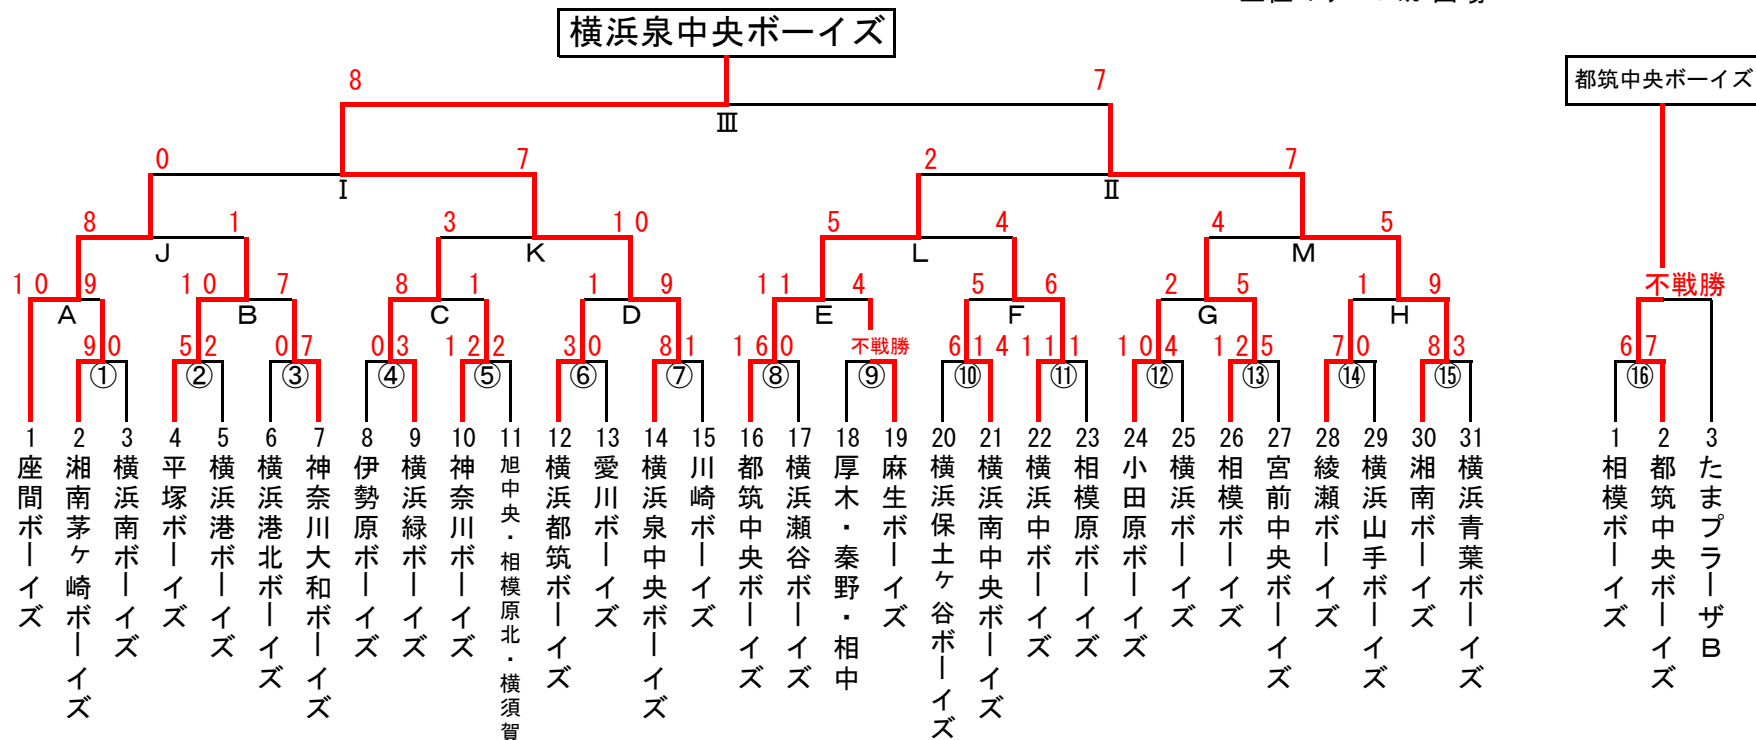

# 第16回 日本少年野球 厚木大会 (東日本選抜大会予選)

\* 上位4チームが出場

日程	球場名	試合枠組み	第一試合	第二試合	第三試合	第四試合	車両制限・注意事項	本部	責任者	お茶当番	球場提供
8/31	大和スタジアム	⑨ ⑪ ③	9:00	11:00	13:00				増宮代表	神奈川大和ボーイズ	神奈川大和ボーイズ
	綾瀬第2	④ ⑭ ②	9:00	11:00	13:00				山崎代表	綾瀬ボーイズ	綾瀬ボーイズ
9/1	湘南倉見G	① ⑮ ⑩	9:00	11:00	13:00		マイクロ含み5台		中嶋代表	湘南ボーイズ	湘南ボーイズ
	丸子橋G	⑦ ⑧ ⑥	9:00	11:00	13:00				鈴木代表	川崎ボーイズ	川崎ボーイズ
9/8	小山球場	⑫ ⑬ ⑤	9:00	11:00	13:00				磯崎代表	小田原ボーイズ	小田原ボーイズ
9/15	通信隊G	C D K	9:00	11:00	13:00		マイクロ含み5台		羽太代表	横浜泉中央ボーイズ	横浜泉中央ボーイズ
	立花学園G	E F L	9:00	11:00	13:00		マイクロ含み5台		中村代表	横浜南中央ボーイズ	麻生ボーイズ
9/16	大和スタジアム	A B J	13:00	15:00	17:00		御殿場東より移動		竹田代表	座間ボーイズ	小田原ボーイズ
	小田原球場	G H M	13:00	15:00	17:00				磯崎代表	小田原ボーイズ	小田原ボーイズ
9/21	中三田G	⑯	13:00						月館代表	相模ボーイズ	相模ボーイズ
	猿ヶ島G	I II III	9:00	11:00	13:00		閉会式		中野代表	都筑中央ボーイズ	厚木ボーイズ