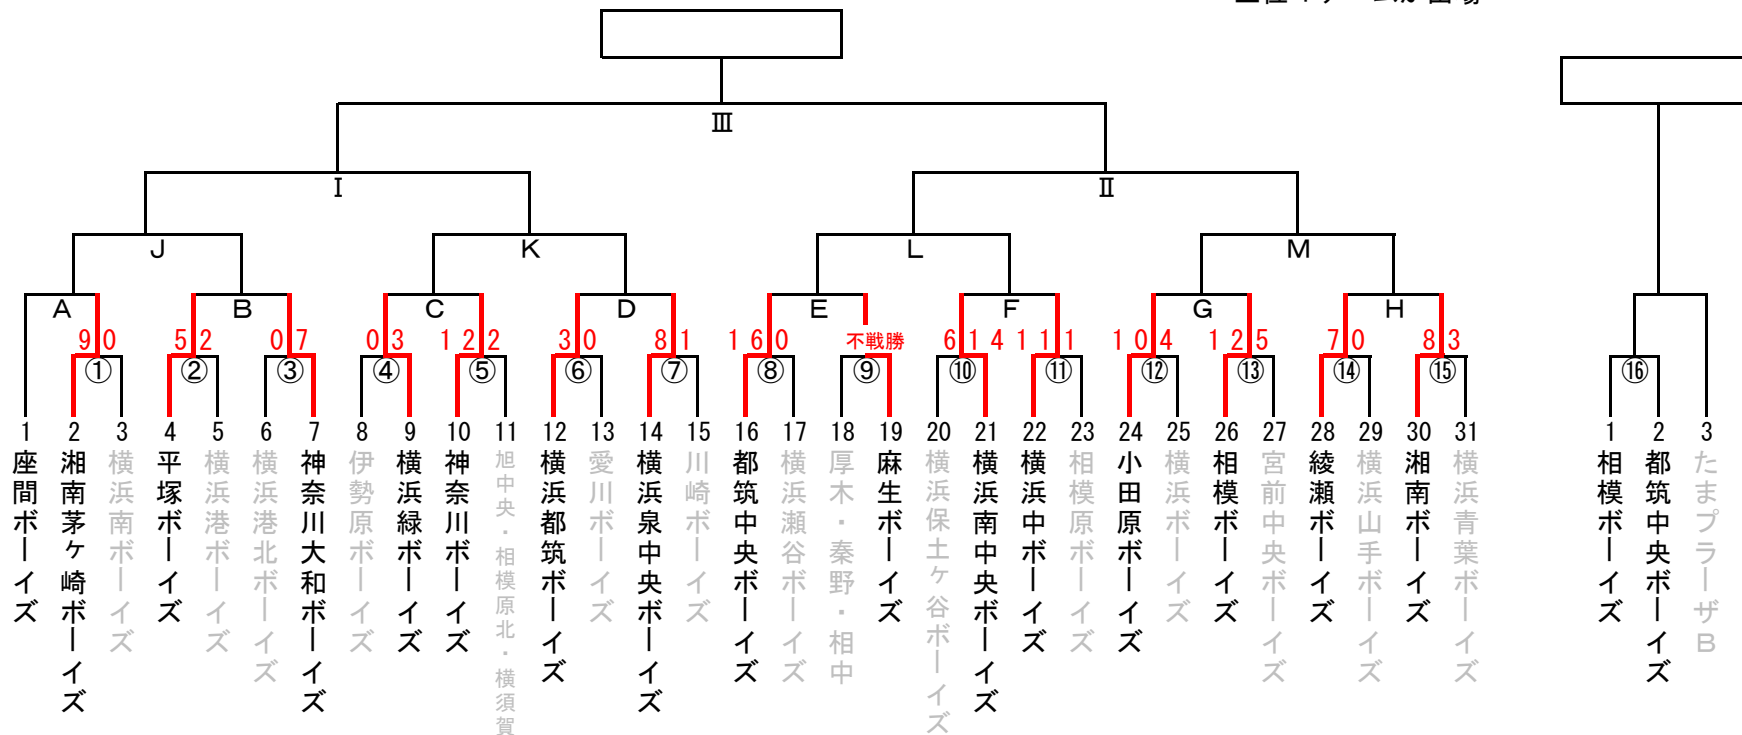

第16回 日本少年野球 厚木大会 (東日本選抜大会予選)

* 上位4チームが出場

日程	球場名	試合枠組み	第一試合	第二試合	第三試合	第四試合	車両制限・注意事項	本部	責任者	お茶当番	球場提供
8/31	大和スタジアム	① ⑪ ③	9:00	11:00	13:00				増宮代表	神奈川大和ボーイズ	神奈川大和ボーイズ
	綾瀬第2	④ ⑭ ②	9:00	11:00	13:00				山崎代表	綾瀬ボーイズ	綾瀬ボーイズ
9/1	湘南倉見G	① ⑮ ⑩	9:00	11:00	13:00		マイクロ含み5台		中嶋代表	湘南ボーイズ	湘南ボーイズ
	丸子橋G	⑦ ⑧ ⑥	9:00	11:00	13:00				鈴木代表	川崎ボーイズ	川崎ボーイズ
9/8	小山球場	⑫ ⑬ ⑤	9:00	11:00	13:00				磯崎代表	小田原ボーイズ	小田原ボーイズ
9/15	通信隊G	C D K	9:00	11:00	13:00		マイクロ含み5台		羽太代表	横浜泉中央ボーイズ	横浜泉中央ボーイズ
	市原G	E F L	9:00	11:00	13:00		マイクロ含み5台		中村代表	横浜南中央ボーイズ	横浜南中央ボーイズ
9/16	御殿場東球場	A B J	9:00	11:00	13:00				竹田代表	座間ボーイズ	小田原ボーイズ
	小田原球場	G H M	9:00	11:00	13:00				磯崎代表	小田原ボーイズ	小田原ボーイズ
	中三田G	⑯	10:00						長岡代表	相模ボーイズ	相模ボーイズ
9/21	猿ヶ島G	I II III	9:00	11:00	13:00		閉会式		中野代表	Lの勝ち上がり	厚木ボーイズ