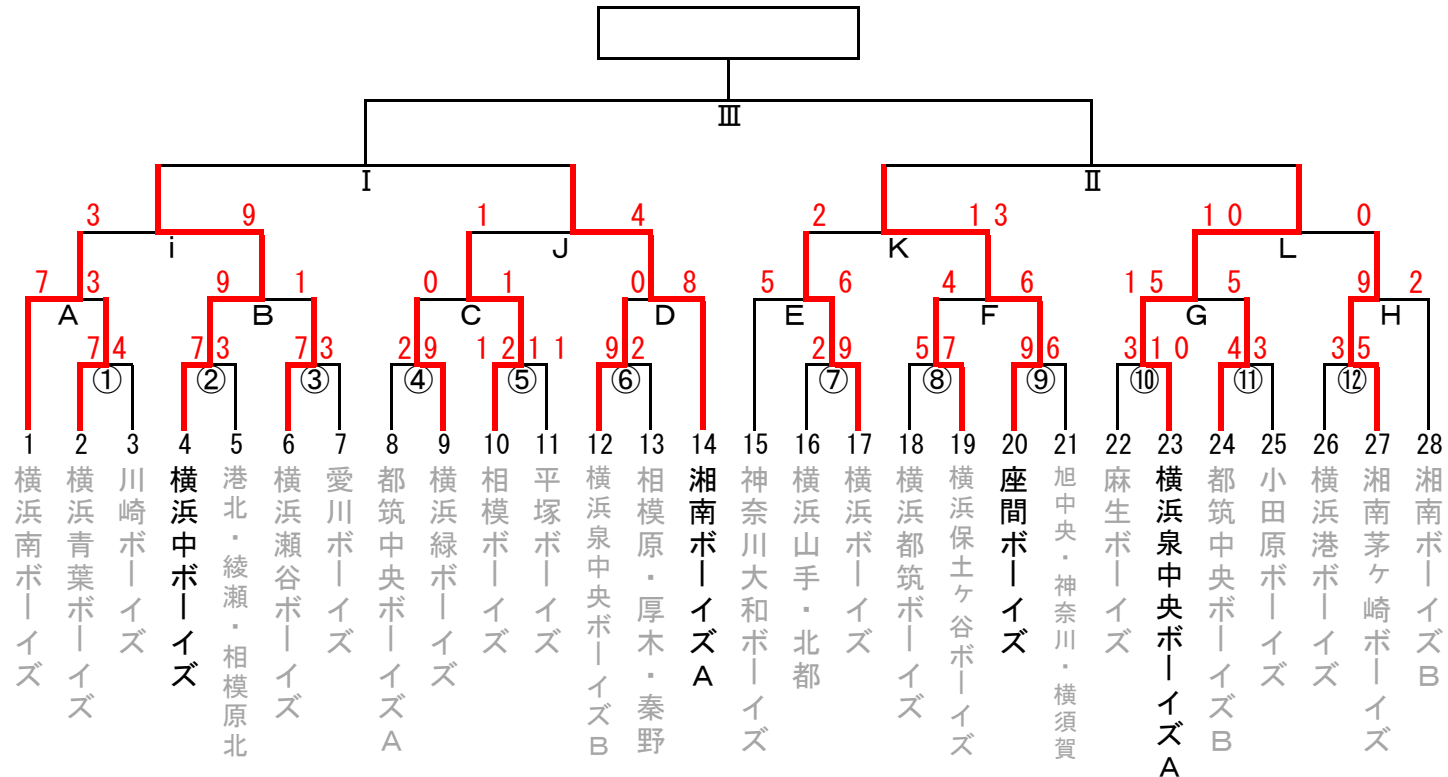

第12回 日本少年野球 神奈川県支部1年生大会

日程	球場名	試合枠組み	第一試合	第二試合	第三試合	第四試合	車両制限・注意事項	本部	責任者	当番	球場提供
11/10	小田原球場	⑦ ⑧	9:00	11:00	13:00				蕎麦田代表	横浜保土ヶ谷ボーイズ	小田原ボーイズ
11/11	通信隊G	⑥ ⑩ ⑫	9:00	11:00	13:00			○	中野代表	横浜泉中央ボーイズ	横浜泉中央ボーイズ
	三菱重工G	④ ⑨	9:00	11:00	13:00				西ノ坊代表	都筑中央ボーイズ	都筑中央ボーイズ
11/17	(サンシャイン伊勢原)	①			13:00		ベ이스ターズ予選会場		村井代表	横浜青葉ボーイズ	横浜青葉ボーイズ
	南足柄球場	⑪ ⑤	9:00	11:00	13:00				磯崎代表	小田原ボーイズ	小田原ボーイズ
11/18	保土ヶ谷球場	③ ②	9:00	11:00	13:00			○	武田代表	横浜港北ボーイズ	神奈川県支部
	綾瀬第2球場	E F K	9:00	11:00	13:00				中村代表	神奈川大和ボーイズ	綾瀬ボーイズ
11/24	小田原球場	G H L	9:00	11:00	13:00				竹田代表	湘南ボーイズ B	小田原ボーイズ
	瀬谷本郷	A B i	9:00	11:00	13:00			○	三浦代表	横浜南ボーイズ	神奈川県支部
11/25	小田原球場	C D J	9:00	11:00	13:00				中嶋代表	湘南ボーイズ A	小田原ボーイズ
12/8	横浜薬大S	I II III	9:00	11:00	13:00				大村代表	横浜中ボーイズ	神奈川県支部