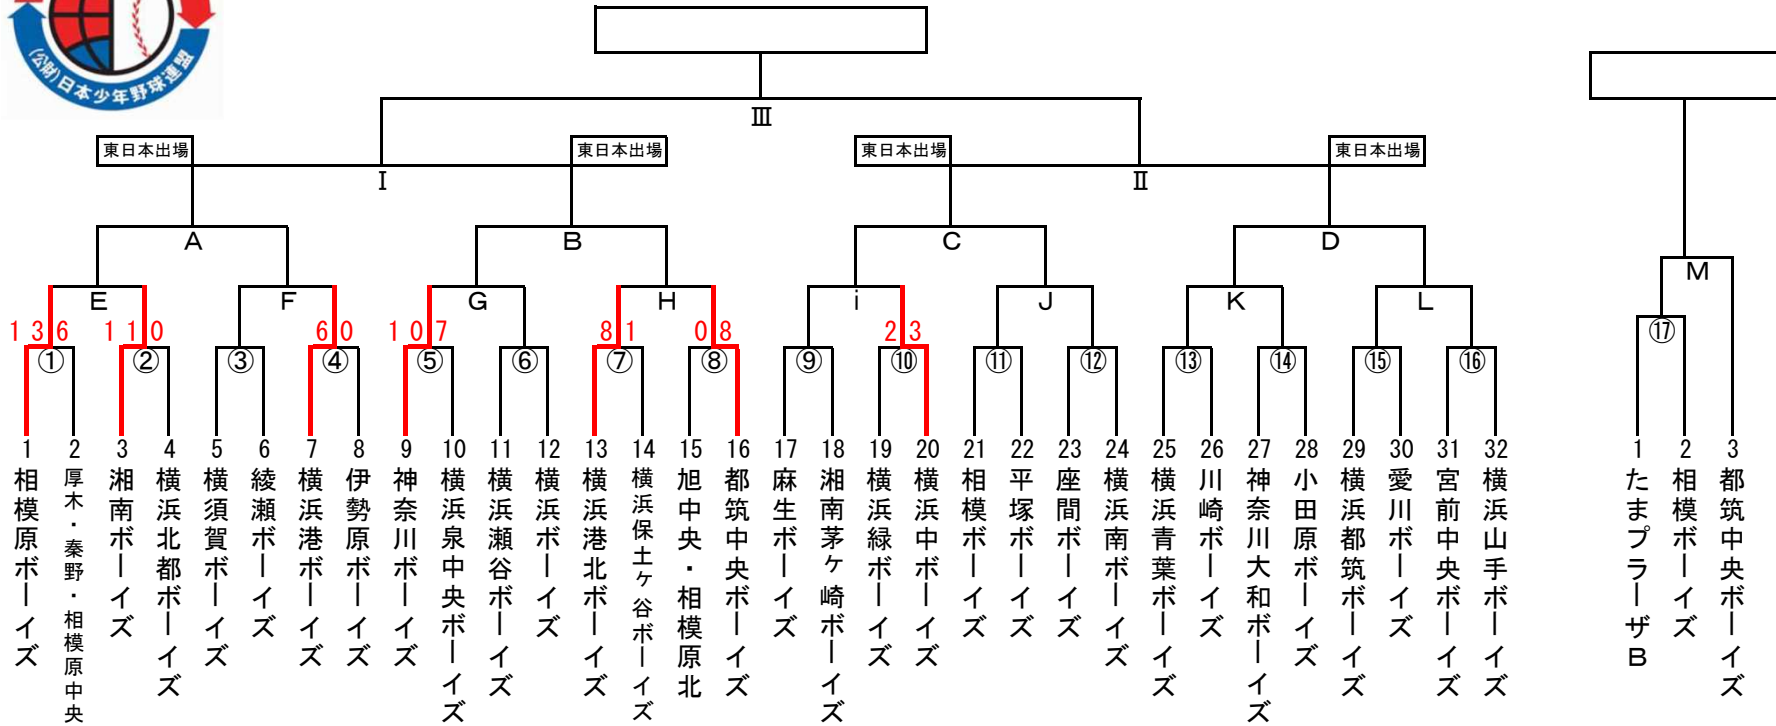

第15回 日本少年野球 厚木大会 (東日本選抜大会予選)

日程	球場名	試合枠組	第1試合	第2試合	第3試合	第4試合	車両制限・注意事項	本部	責任者	球場当番チーム	球場提供チーム
8/25	猿ヶ島グラウンド	①	11:30				10時 開会式		中野代表	相模原ボーイズ	厚木ボーイズ
9/1	瀬谷本郷球場	② ④ ⑦	9:00	11:00	13:00			○	渡辺代表	横浜港ボーイズ	神奈川県支部
	通信隊G	⑤ ⑧ ⑩	9:00	11:00	13:00				羽太代表	横浜泉中央ボーイズ	横浜泉中央ボーイズ
9/2	綾瀬第1球場	⑫ ③ ⑭	9:00	11:00	13:00			○	山崎代表	綾瀬ボーイズ	綾瀬ボーイズ
	湘南学院G	⑮ ⑯	9:00	11:00			マイクロ含む5台		大岡代表	横浜山手ボーイズ	横浜山手ボーイズ
9/8	平塚日揮G	⑥ ⑨	10:00	12:00			マイクロ含む5台		武田代表	平塚ボーイズ	平塚ボーイズ
	倉見G	E F A	9:00	11:00	13:00		マイクロ含む5台		勝ち上がり	勝ち上がり	湘南ボーイズ
9/9	平塚日揮G	⑪ ⑬	10:00	12:00			マイクロ含む5台		笹尾代表	平塚ボーイズ	平塚ボーイズ
	中三田G	⑰	9:00						長岡代表	相模ボーイズ	相模ボーイズ
9/15	未定	i J C	9:00	11:00	13:00						
	未定	G H B	9:00	11:00	13:00						
9/16	田代球場	K L D	9:00	11:00	13:00						愛川ボーイズ
	中三田G	M	9:00	11:00	13:00						
9/23	猿ヶ島グラウンド	I II III	9:00	11:00	13:00		閉会式		中野代表	勝ち上がり	厚木ボーイズ