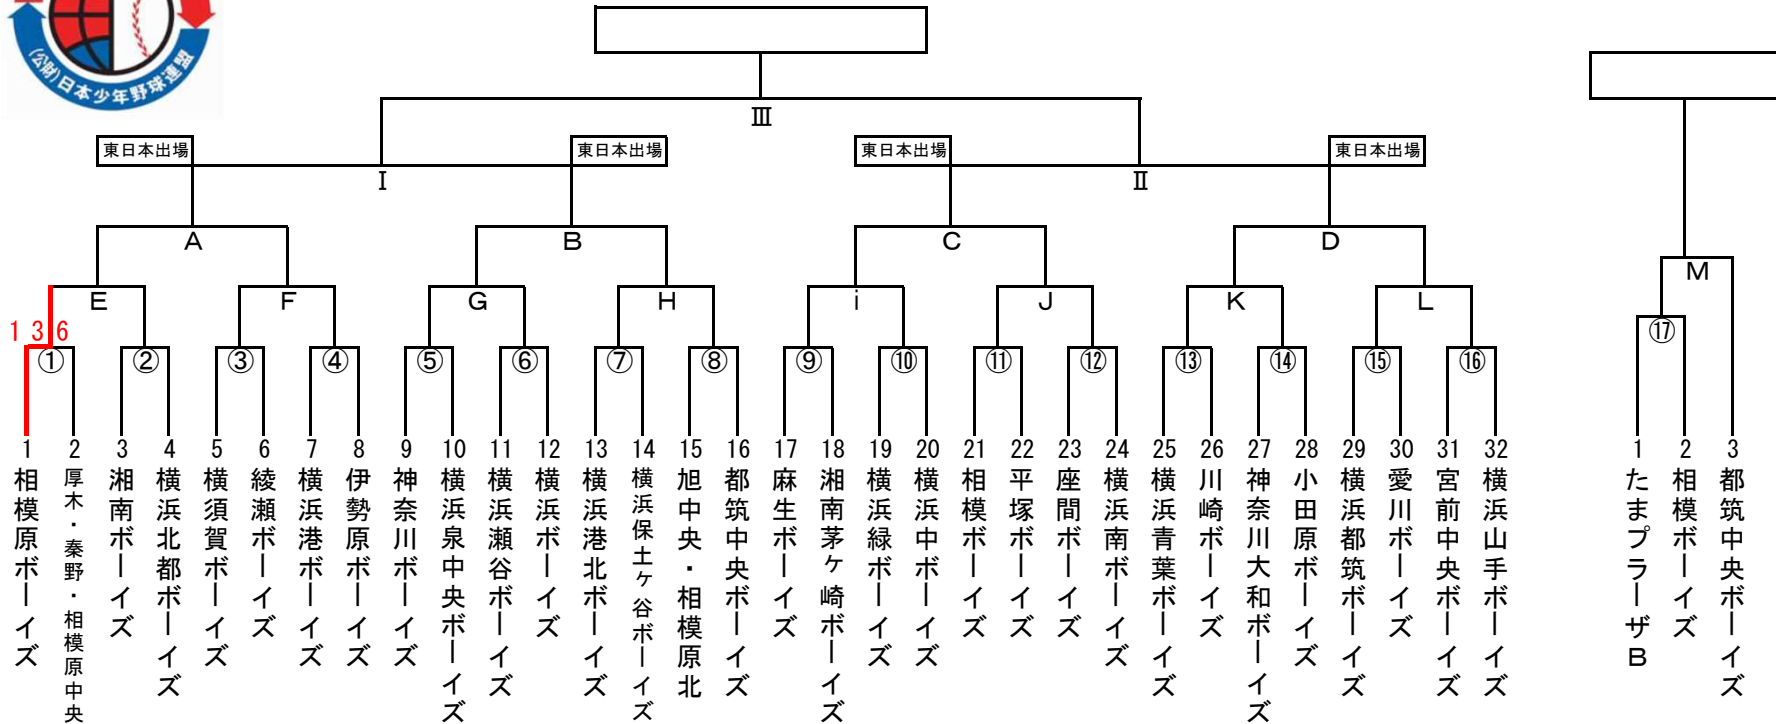

第15回 日本少年野球 厚木大会 (東日本選抜大会予選)

日程	球場名	試合枠組	第1試合	第2試合	第3試合	第4試合	車両制限・注意事項	本部	責任者	球場当番チーム	球場提供チーム
8/25	猿ヶ島グラウンド	①	11:30				10時 開会式		中野代表	相模原ボーイズ	厚木ボーイズ
9/1	瀬谷本郷球場	② ④ ⑦	9:00	11:00	13:00			○	渡辺代表	横浜港ボーイズ	神奈川県支部
	通信隊G	⑤ ⑧ ⑩	9:00	11:00	13:00				羽太代表	横浜泉中央ボーイズ	横浜泉中央ボーイズ
9/2	綾瀬第1球場	⑫ ③ ⑭	9:00	11:00	13:00			○	山崎代表	綾瀬ボーイズ	綾瀬ボーイズ
	湘南学院G	⑮ ⑯	9:00	11:00			マイクロ含む5台		大岡代表	横浜山手ボーイズ	横浜山手ボーイズ
9/8	平塚日揮G	⑥ ⑨	10:00	12:00			マイクロ含む5台		武田代表	平塚ボーイズ	平塚ボーイズ
	倉見G	E F A	9:00	11:00	13:00		マイクロ含む5台		勝ち上がり	勝ち上がり	湘南ボーイズ
9/9	平塚日揮G	⑪ ⑬	10:00	12:00			マイクロ含む5台		笹尾代表	平塚ボーイズ	平塚ボーイズ
	中三田G	⑰	9:00						長岡代表	相模ボーイズ	相模ボーイズ
9/15	未定	i J C	9:00	11:00	13:00						
	未定	G H B	9:00	11:00	13:00						
9/16	田代球場	K L D	9:00	11:00	13:00						愛川ボーイズ
	中三田G	M	9:00	11:00	13:00						
9/23	猿ヶ島グラウンド	I II III	9:00	11:00	13:00		閉会式		中野代表	勝ち上がり	厚木ボーイズ