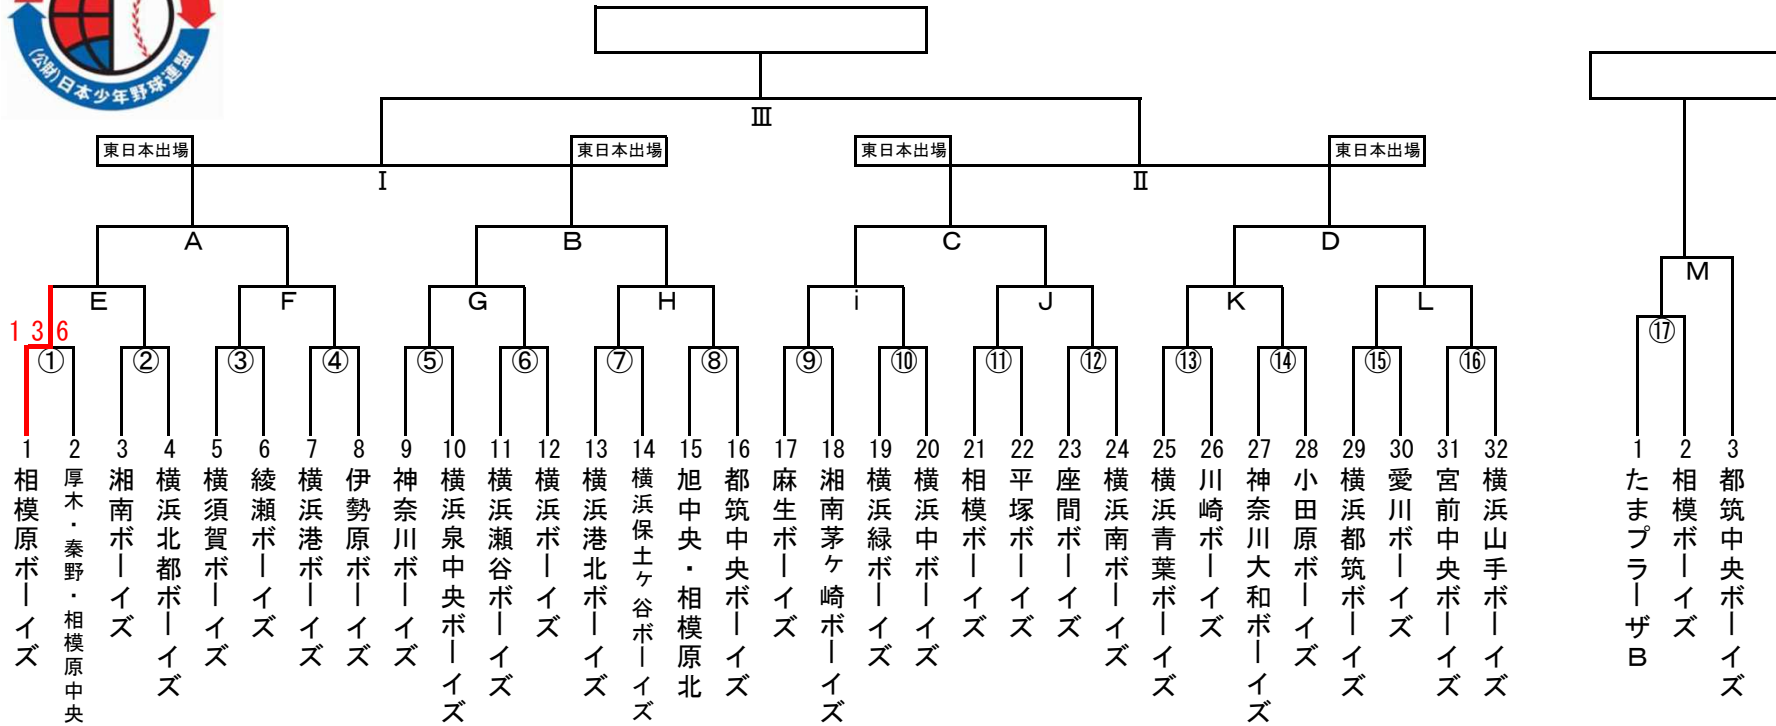

第15回 日本少年野球 厚木大会 (東日本選抜大会予選)

日程	球場名	試合枠組	第1試合	第2試合	第3試合	第4試合	車両制限・注意事項	本部	責任者	球場当番チーム	球場提供チーム
8/25	猿ヶ島グラウンド	①	11:30				10時 開会式		中野代表	相模原ボーイズ	厚木ボーイズ
9/1	瀬谷本郷球場	② ④ ⑦	9:00	11:00	13:00			○	渡辺代表	横浜港ボーイズ	神奈川県支部
	通信隊G	⑤ ⑧ ⑩	9:00	11:00	13:00				羽太代表	横浜泉中央ボーイズ	横浜泉中央ボーイズ
9/2	綾瀬第1球場	⑫ ③ ⑭	9:00	11:00	13:00			○	山崎代表	綾瀬ボーイズ	綾瀬ボーイズ
	未定	⑮ ⑯	9:00	11:00					大岡代表	横浜山手ボーイズ	
9/8	平塚日揮G	⑥ ⑨	10:00	12:00			マイクロ含む5台		武田代表	平塚ボーイズ	平塚ボーイズ
	倉見G	E F A	9:00	11:00	13:00		マイクロ含む5台		勝ち上がり	勝ち上がり	湘南ボーイズ
9/9	平塚日揮G	⑪ ⑬	10:00	12:00			マイクロ含む5台		笹尾代表	平塚ボーイズ	平塚ボーイズ
	中三田G	⑰	9:00						長岡代表	相模ボーイズ	相模ボーイズ
9/15	未定	i J C	9:00	11:00	13:00						
	未定	G H B	9:00	11:00	13:00						
9/16	田代球場	K L D	9:00	11:00	13:00						愛川ボーイズ
	中三田G	M	9:00	11:00	13:00						
9/23	猿ヶ島グラウンド	I II III	9:00	11:00	13:00		閉会式		中野代表	勝ち上がり	厚木ボーイズ