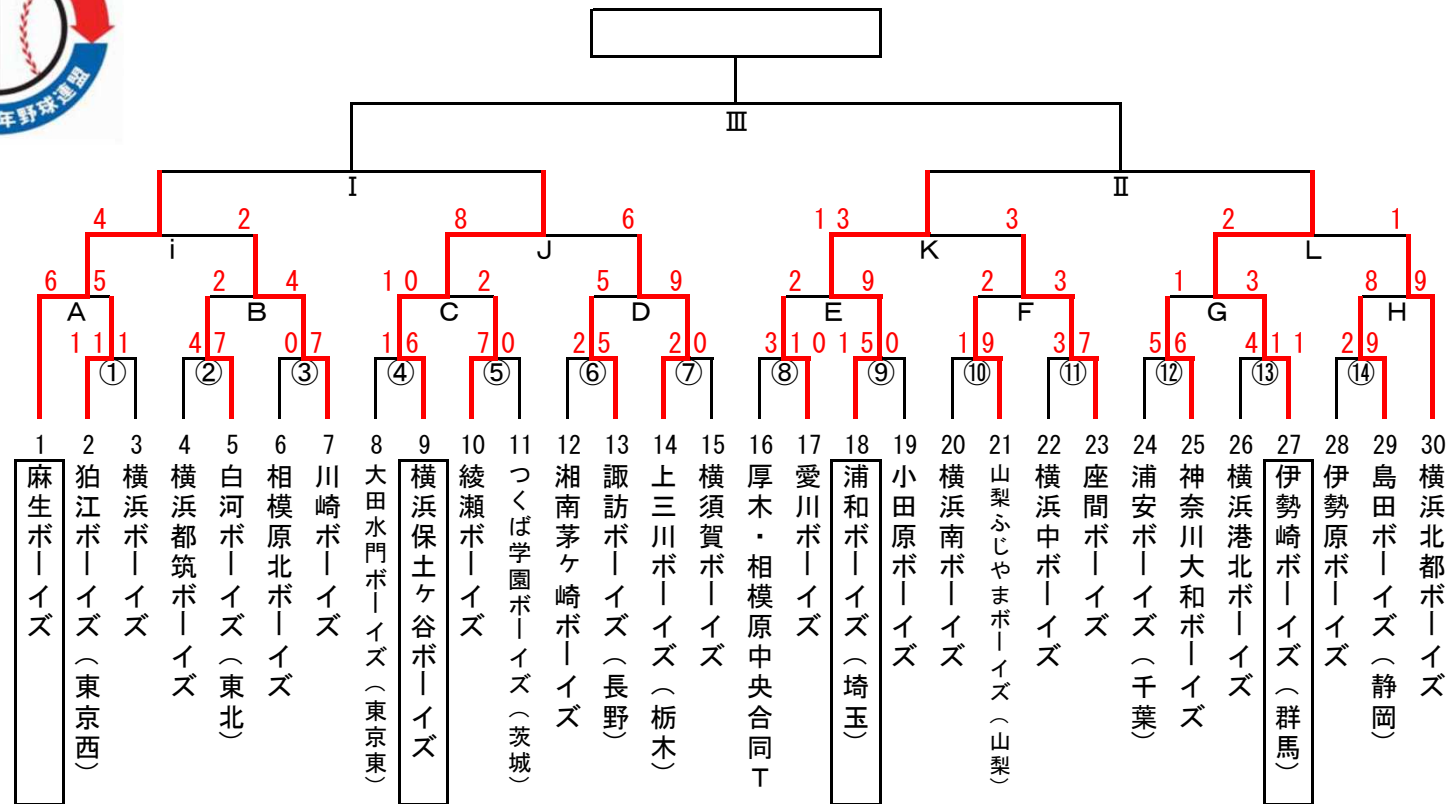

第20回日本少年野球 横浜市長旗争奪神奈川大会

日程	球場名	試合枠組み	第一試合	第二試合	第三試合	車両制限・注意事項	本部	責任者	お茶当番	備考
8/11	鳥屋グラウンド	(11) (3) (8)	9:00	11:00	13:00	チームあたり5台	○	安達代表	座間ボーイズ	
	瀬谷本郷球場	(13) (14)	12:00	14:00		マイクロバス駐車可能		橋本代表	横浜港北ボーイズ	
8/12	保土ヶ谷球場	(2) (4) (9)	9:00	11:00	13:00	バス駐車可能	○	蕎麦田代表	横浜都筑ボーイズ	
	大和スタジアム	(12) (5) (6)	9:00	11:00	13:00	マイクロバス駐車可能		竹田代表	湘南茅ヶ崎ボーイズ	
	横須賀スタジアム	(1) (7) (10)	9:00	11:00	13:00	マイクロバス駐車可能		中村代表	横浜ボーイズ	
8/18	丸子橋グラウンド	A B i	9:00	11:00	13:00	マイクロバス駐車可能		鈴木代表	川崎ボーイズ	駐車場の入路条件あり
	横須賀スタジアム	C D J	9:00	11:00	13:00	マイクロバス駐車可能		川崎代表	横須賀ボーイズ	
	田代球場	E F K	9:00	11:00	13:00	チームあたり5台		徳田代表	愛川ボーイズ	バス利用時は事前連絡
	保土ヶ谷球場	G H L	9:00	11:00	13:00	バス駐車可能	○	増宮代表	横浜北都ボーイズ	
8/25	保土ヶ谷球場	I II III	9:00	11:00	13:00	バス駐車可能		徳田代表	横浜保土ヶ谷ボーイズ	