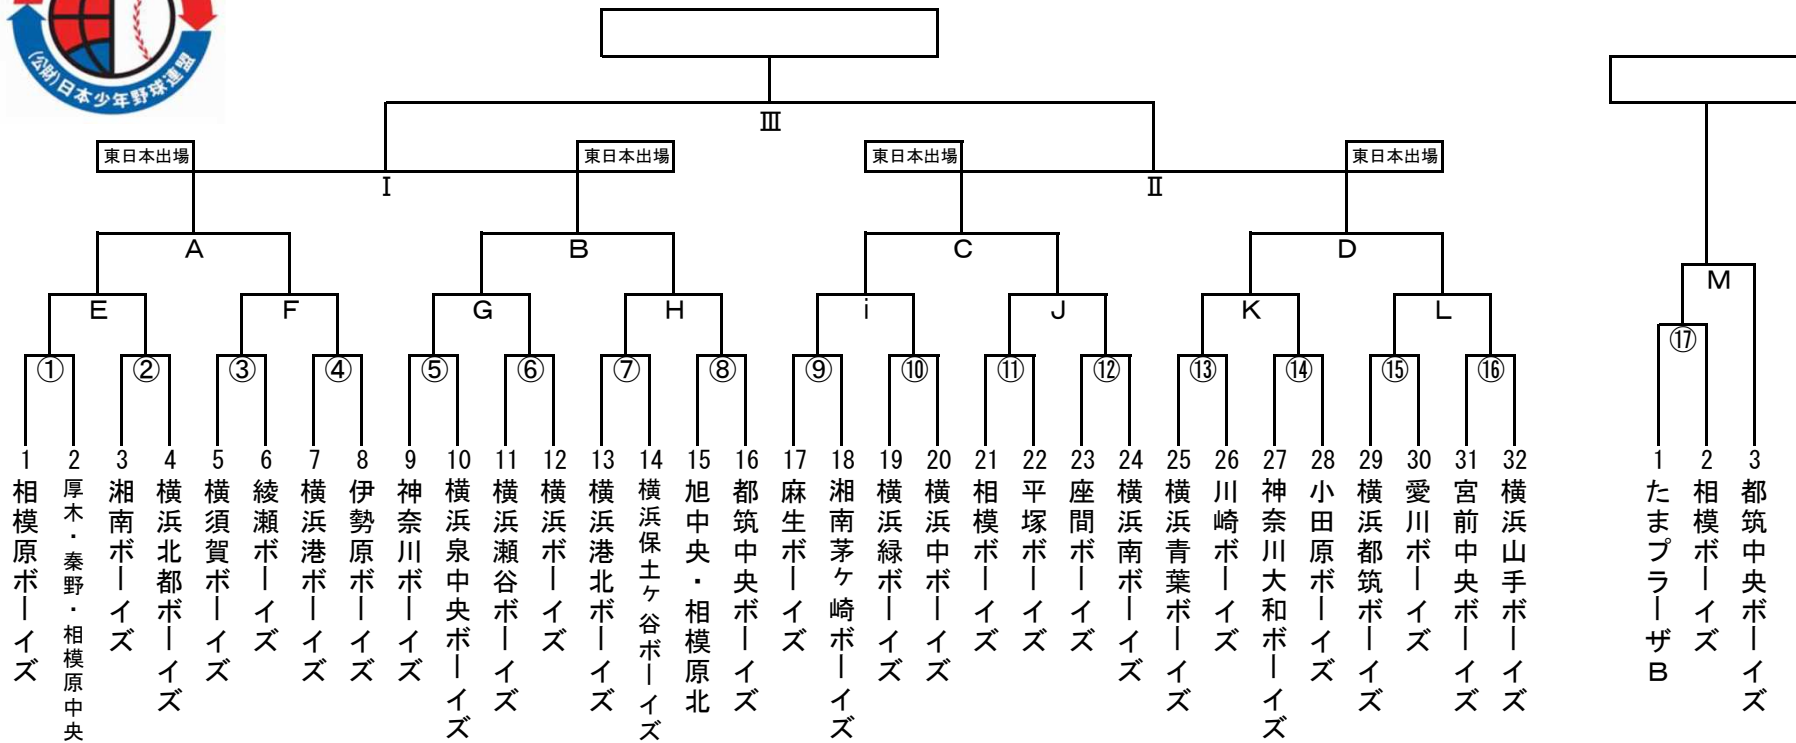

第15回 日本少年野球 厚木大会 (東日本選抜大会予選)

日程	球場名	試合枠組	第1試合	第2試合	第3試合	第4試合	車両制限・注意事項	本部	責任者	球場当番チーム	球場提供チーム
8/25	猿ヶ島グラウンド	① / / /	11:30				10時 開会式		中野代表	相模原ボーイズ	厚木ボーイズ
9/1	瀬谷本郷球場	② ④ ⑦	9:00	11:00	13:00			○	渡辺代表	横浜港ボーイズ	神奈川県支部
	通信隊G	⑤ ⑧ ⑩	9:00	11:00	13:00				羽太代表	横浜泉中央ボーイズ	横浜泉中央ボーイズ
9/2	綾瀬第1球場	⑫ ③ ⑭	9:00	11:00	13:00			○	山崎代表	綾瀬ボーイズ	綾瀬ボーイズ
	未定	⑮ ⑯ / /	9:00	11:00					大岡代表	横浜山手ボーイズ	
9/8	平塚日揮G	⑥ ⑨ ⑪	9:00	11:00	13:00				笹尾代表	平塚ボーイズ	平塚ボーイズ
9/9	未定	⑬ ⑰ / /	9:00	11:00					村井代表	横浜青葉ボーイズ	
15日 もし くは 16日	未定	E F A	9:00	11:00	13:00						
	未定	G H B	9:00	11:00	13:00						
	未定	i J C	9:00	11:00	13:00						
	未定	K L D	9:00	11:00	13:00						
	未定	M		9:00	11:00	13:00					
9/23	猿ヶ島グラウンド	I II III	9:00	11:00	13:00		閉会式		中野代表	勝ち上がり	厚木ボーイズ