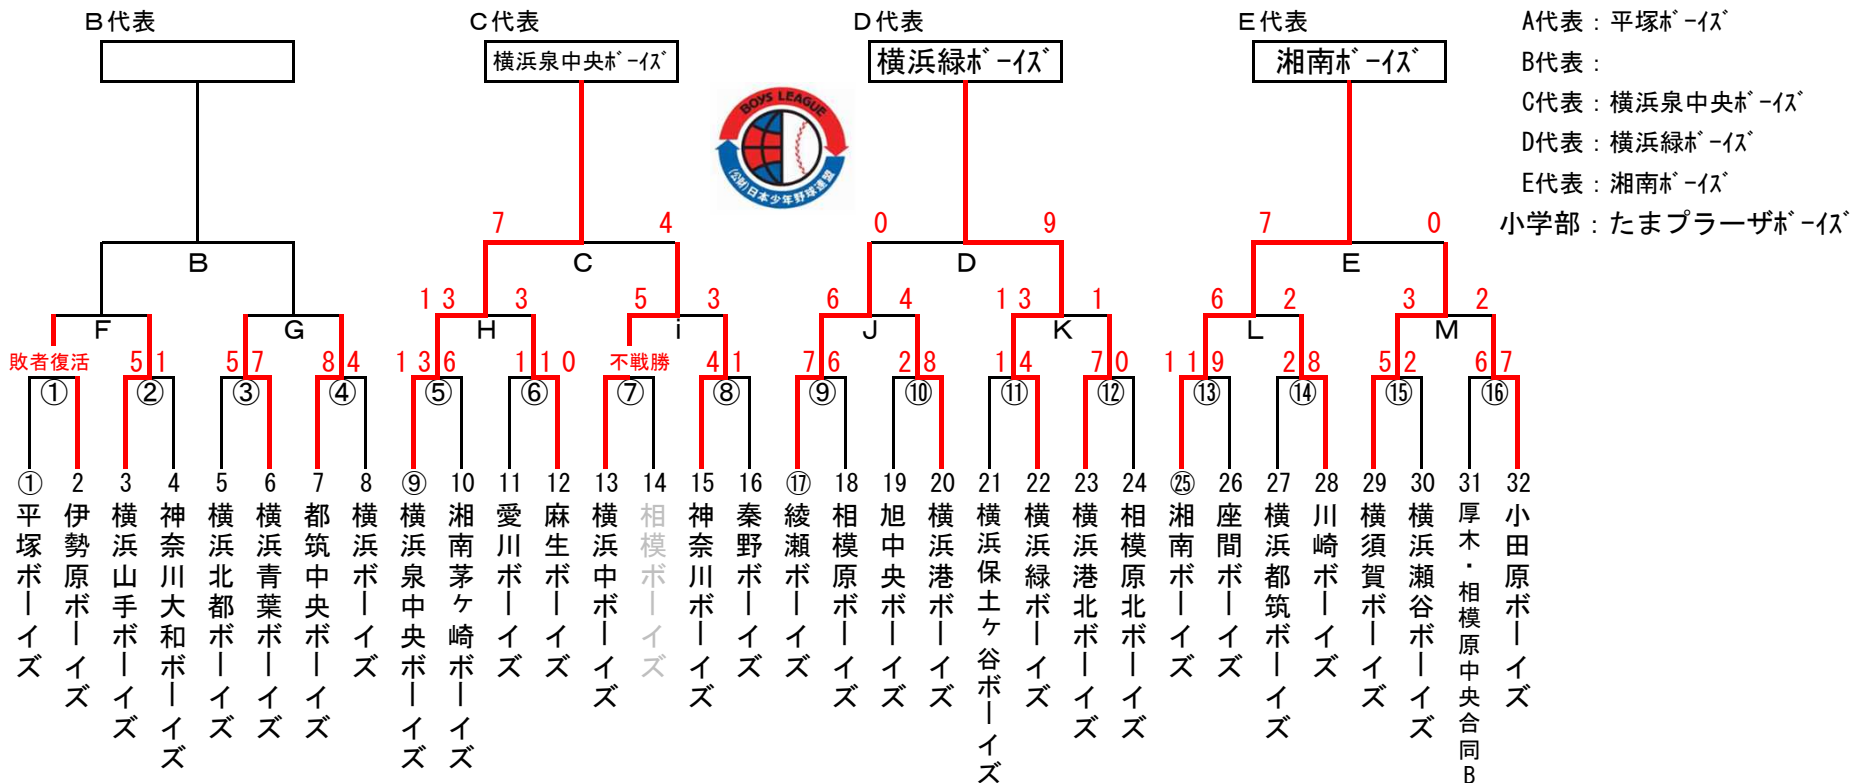

第43回 日本少年野球 関東大会神奈川県支部予選

日程	球場名	試合枠組	第1試合	第2試合	第3試合	第4試合	車両制限・注意事項	本部	責任者	球場当番チーム	球場提供チーム
6/16	小田原球場	① ⑧	9:00	11:00	13:00			○	井上代表	伊勢原ボーイズ	小田原ボーイズ
	大和スタジアム	② ④	10:00	12:00					大岡代表	横浜山手ボーイズ	神奈川大和ボーイズ
	瀬谷本郷球場	③			13:00		選手権会場にて				
6/23	綾瀬第1球場	⑪ ⑨	8:30	10:30				橋本代表	横浜都筑ボーイズ	綾瀬ボーイズ	
6/24	横須賀スタジアム	⑮ ⑩ ⑥	9:00	11:00	13:00			渡邊代表 (旭中央)	横須賀ボーイズ	横須賀ボーイズ	
6/30	通信隊G	⑤ ⑬	9:00	11:00				○	羽太代表	横浜泉中央ボーイズ	横浜泉中央ボーイズ
	丸子橋G	⑫ ⑭ ⑯	9:00	11:00	13:00				鈴木代表	川崎ボーイズ	川崎ボーイズ
	綾瀬第1球場	J K D	9:00	11:00	13:00			○	金子代表	横浜緑ボーイズ	綾瀬ボーイズ
7/7	倉見G	L M E	9:00	11:00	13:00				中嶋代表	湘南ボーイズ	湘南ボーイズ
	通信隊G	H i C	9:00	11:00	13:00				羽太代表	横浜泉中央ボーイズ	横浜泉中央ボーイズ
7/8	立花学園高G	F G B	9:00	11:00	13:00				村井代表	横浜青葉ボーイズ	小田原ボーイズ