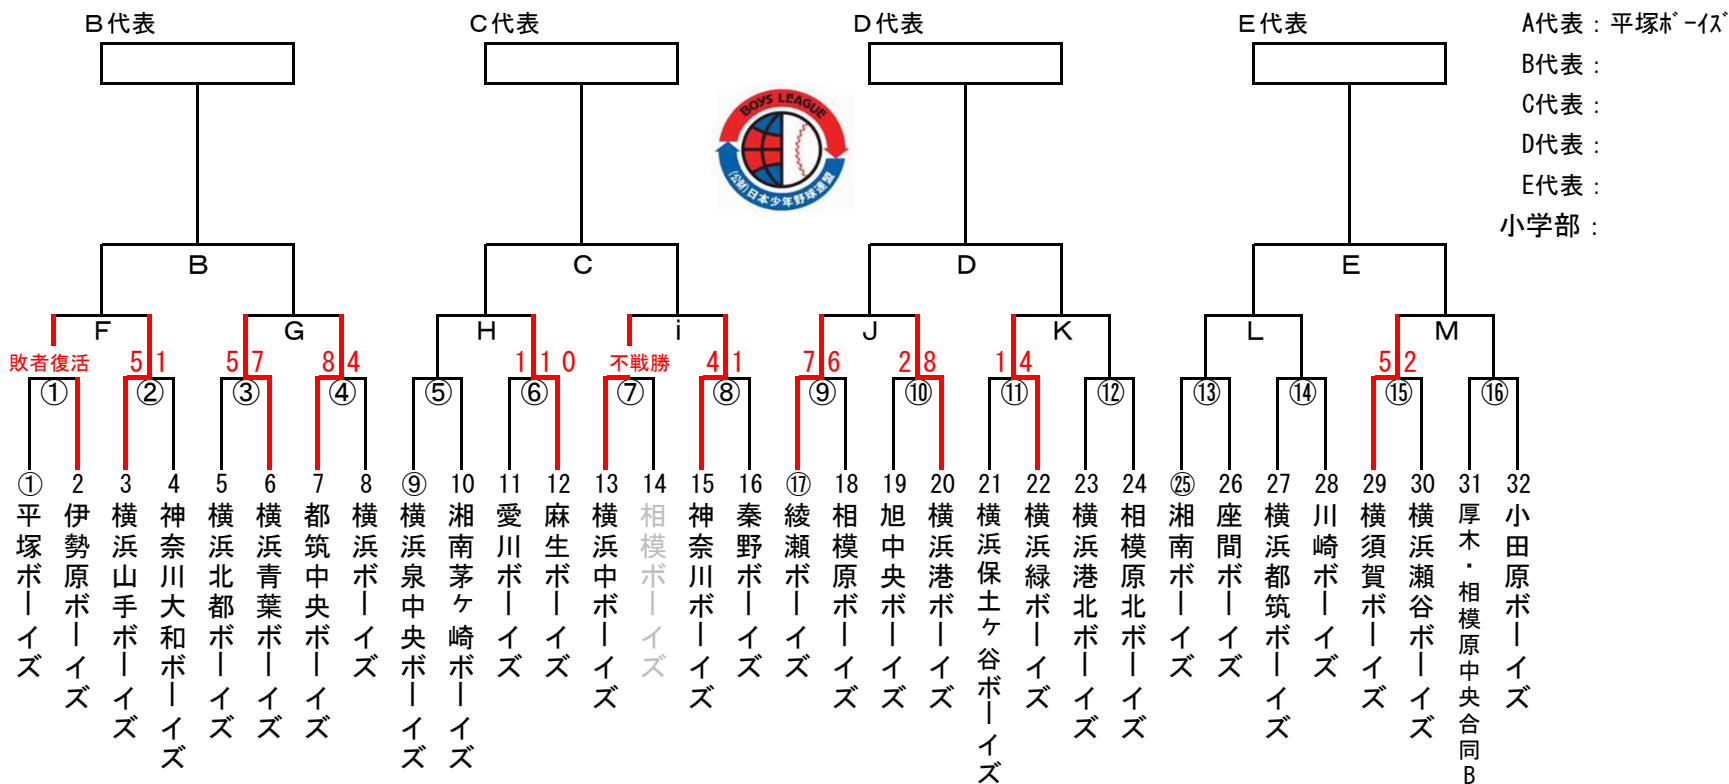

# 第43回 日本少年野球 関東大会神奈川県支部予選

日程	球場名	試合枠組	第1試合	第2試合	第3試合	第4試合	車両制限・注意事項	本部	責任者	球場当番チーム	球場提供チーム
6/16	小田原球場	① ⑧	9:00	11:00	13:00			○	井上代表	伊勢原ボーイズ	小田原ボーイズ
	大和スタジアム	② ④	10:00	12:00					大岡代表	横浜山手ボーイズ	神奈川大和ボーイズ
	瀬谷本郷球場	③			13:00		選手権会場にて				
6/23	綾瀬第1球場	⑪ ⑨	8:30	10:30				橋本代表	横浜都筑ボーイズ	綾瀬ボーイズ	
6/24	横須賀スタジアム	⑮ ⑩ ⑥	9:00	11:00	13:00			渡邊代表 (旭中央)	横須賀ボーイズ	横須賀ボーイズ	
6/30	通信隊G	⑤ ⑬	9:00	11:00				○	羽太代表	横浜泉中央ボーイズ	横浜泉中央ボーイズ
	丸子橋G	⑫ ⑭ ⑯	9:00	11:00	13:00				鈴木代表	川崎ボーイズ	川崎ボーイズ
7/7	綾瀬第1球場	J K D	9:00	11:00	13:00			○	金子代表	横浜緑ボーイズ	綾瀬ボーイズ
	倉見G	L M E	9:00	11:00	13:00					湘南ボーイズ	湘南ボーイズ
7/8	通信隊G	H i C	9:00	11:00	13:00					横浜泉中央ボーイズ	横浜泉中央ボーイズ
	立花学園高G	F G B	9:00	11:00	13:00				村井代表	横浜青葉ボーイズ	小田原ボーイズ