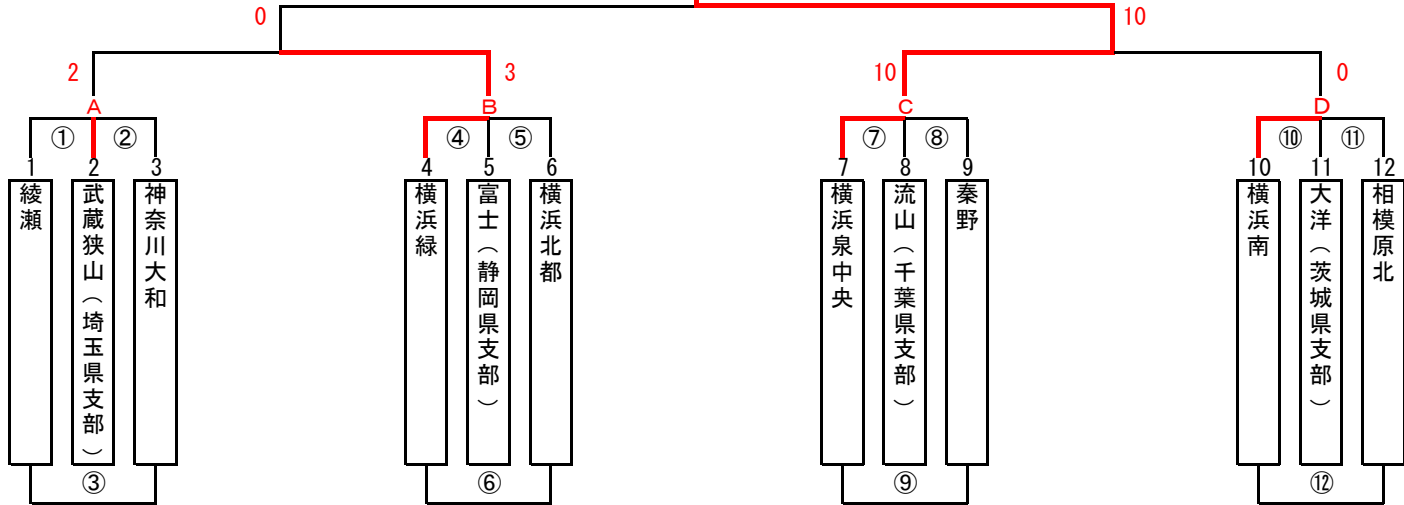

# 第13回日本少年野球 マツダボール綾瀬シーレックス大会

横浜泉中央ボーイズ

予選Aブロック勝敗表

	1 綾瀬	2 武蔵狭山	3 神奈川大和
1	綾瀬	1-3	3-8
2	武蔵狭山	3-1	7-2
3	神奈川大和	2-7	8-3

予選Cブロック勝敗表

	7 横浜泉中央	8 流山	9 秦野
7	横浜泉中央	14-0	10-2
8	流山	0-14	8-11
9	秦野	2-10	11-8

予選Bブロック勝敗表

	4 横浜緑	5 富士	6 横浜北都
4	横浜緑	4-2	5-0
5	富士	2-4	0-6
6	横浜北都	6-0	0-5

予選Dブロック勝敗表

	10 横浜南	11 大洋	12 相模原北
10	横浜南	10-2	10-1
11	大洋	2-10	0-3
12	相模原北	1-10	3-0

日程	球場名	試合枠組み	第一試合	第二試合	第三試合	車両制限・注意事項	本部	責任者	お茶当番	備考	
5/3	綾瀬第1野球場	① ② ③	9:00	11:00	13:00	各チーム5台・大型バス禁止	◎	須藤	綾瀬ボーイズ		
	綾瀬第2野球場	④ ⑤ ⑥	9:00	11:00	13:00			金子	横浜緑ボーイズ		
	通信隊グラウンド	⑦ ⑧ ⑨	9:00	11:00	13:00			羽太	横浜泉中央ボーイズ		
	市原グラウンド	⑩ ⑪ ⑫	9:00	11:00	13:00			三浦	横浜南ボーイズ		
5/4	綾瀬第1野球場	予備	9:00	11:00	13:00						
	綾瀬第2野球場	予備	9:00	11:00	13:00						
	通信隊グラウンド	予備	9:00	11:00	13:00						
	市原グラウンド	予備	9:00	11:00	13:00						
5/5	綾瀬第2野球場	II	9:00						下野	勝ち上がり	
	綾瀬第1野球場	I III	9:00	13:00				◎	須藤	綾瀬ボーイズ	