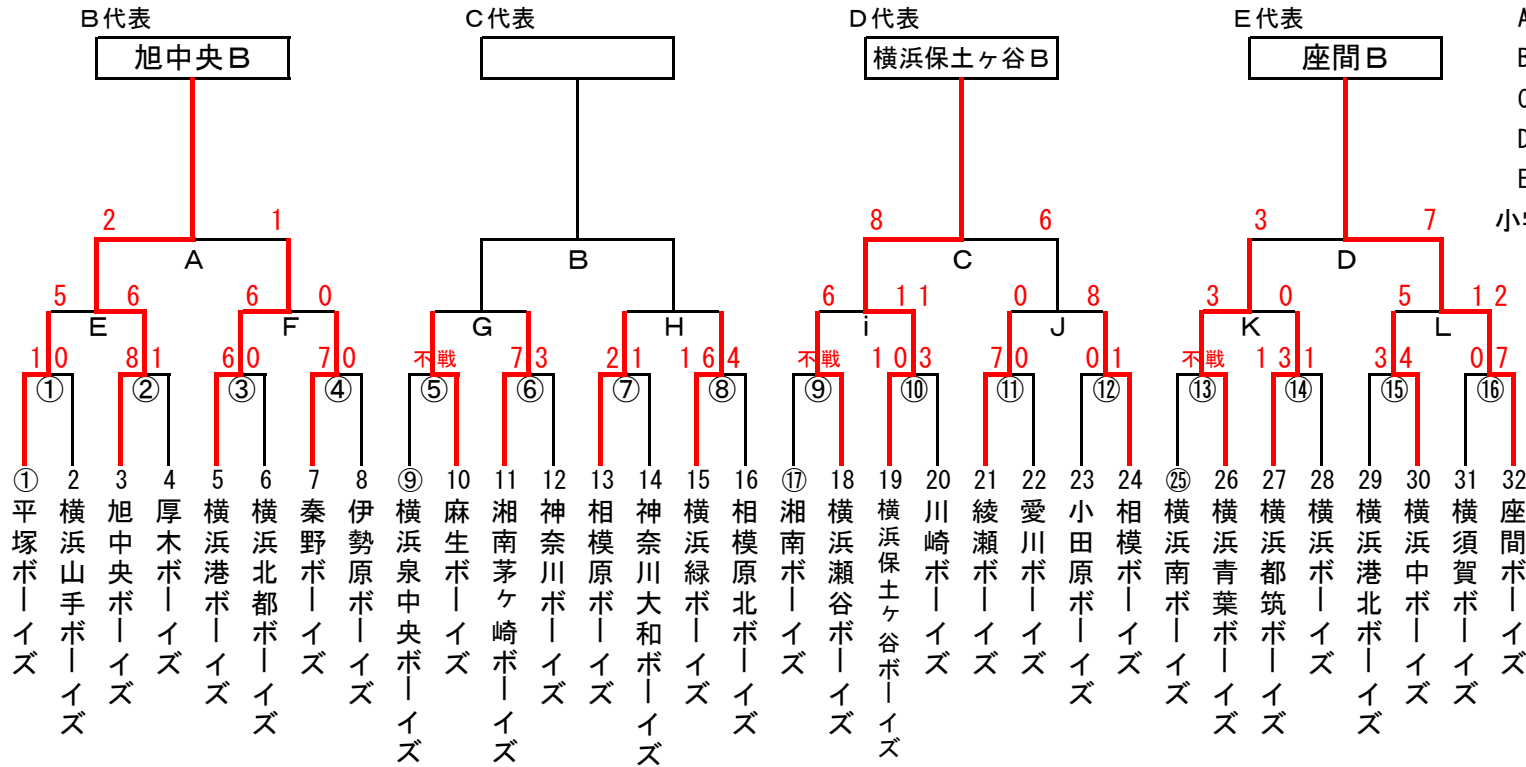

# 第42回 日本少年野球 関東大会神奈川県支部予選

A代表：横浜泉中央ボーイズ  
 B代表：旭中央ボーイズ  
 C代表：  
 D代表：横浜保土ヶ谷ボーイズ  
 E代表：座間ボーイズ  
 小学部は選手権大会の結果次第  
 (別途案内とします。)

日程	球場名	試合枠組	第1試合	第2試合	第3試合	第4試合	車両制限・注意事項	本部	責任者	球場当番チーム	球場提供チーム
6/17	中井球場	④ ⑦ ⑬	9:30	11:30	13:30				水沼代表	秦野ボーイズ	青葉B/秦野B
6/18	平塚学園高G	③ ⑧	9:30	11:30					金子代表	横浜緑ボーイズ	横浜南ボーイズ
6/24	南足柄球場	① ⑫ ⑭	9:30	11:30	13:30			○	蕎麦田代表	横浜都筑ボーイズ	小田原ボーイズ
	綾瀬第1球場	⑩ ⑮ ⑥	8:30	10:30	12:30				岸代表	神奈川ボーイズ	綾瀬ボーイズ
6/25	通信隊G	②	9:30						中野代表	横浜泉中央ボーイズ	横浜泉中央ボーイズ
7/1	中井球場	E F A	9:30	11:30	13:30				渡辺代表	横浜港ボーイズ	横浜北都B/秦野B
7/8	綾瀬第1球場	i J C	8:30	10:30	12:30			○	武田代表	横浜瀬谷ボーイズ	綾瀬ボーイズ
	鳥屋グラウンド	K L D	9:00	11:00	13:00				村井代表	座間ボーイズ	座間ボーイズ
7/15	通信隊G	G H B	9:00	11:00	13:00				羽太代表	横浜泉中央ボーイズ	横浜泉中央ボーイズ