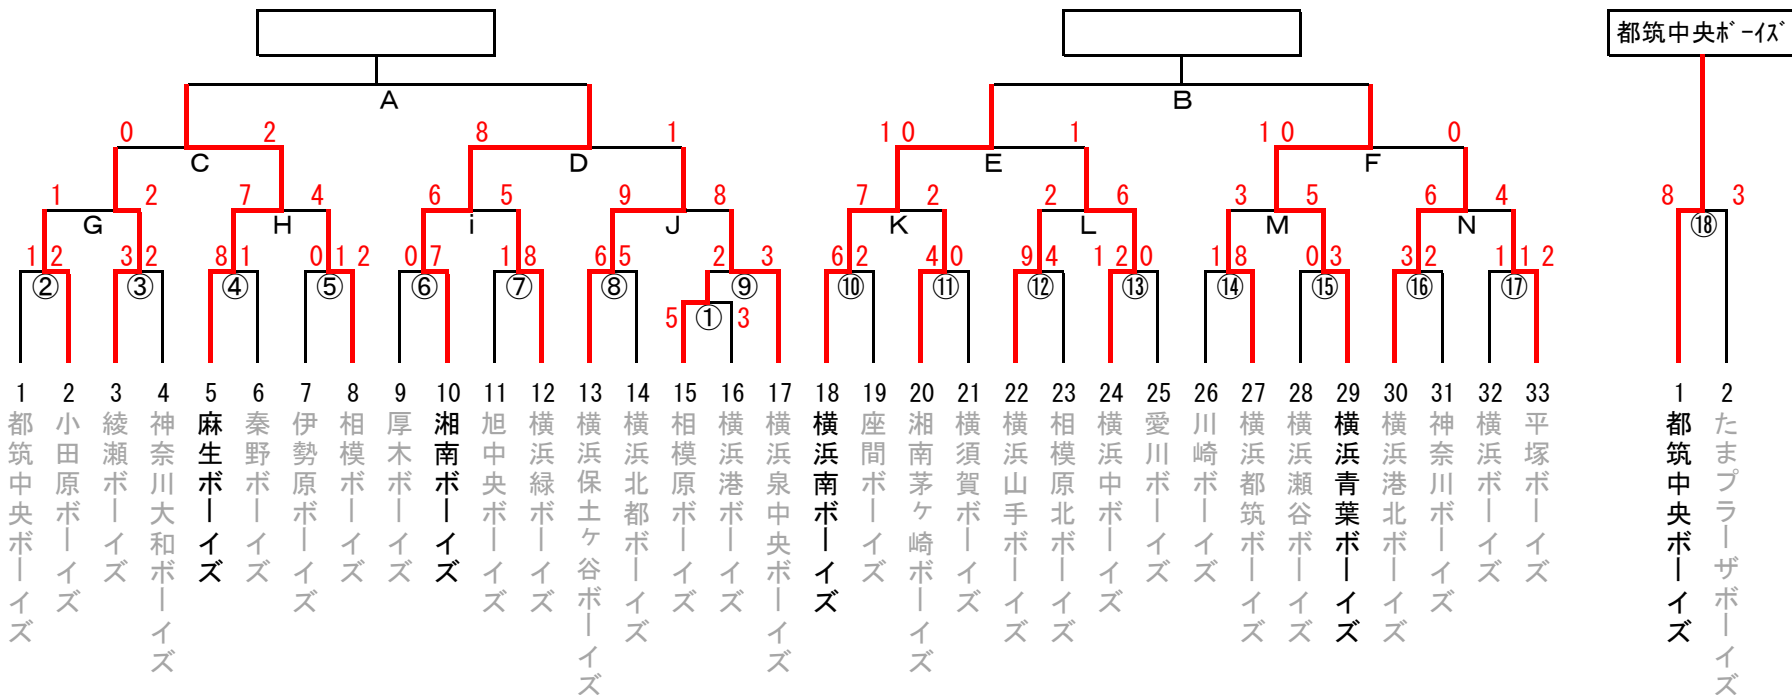

# 第48回 日本少年野球

# 選手権大会神奈川県支部予選

\*勝者は他支部との決定戦へ

日程	球場名	試合枠組み	第一試合	第二試合	第三試合	第四試合	車両制限・注意事項	本部	責任者	お茶当番	備考
5/20	サーティーフォー保土ヶ谷	① ⑫	12:00	14:00			11時~19時	○	渡辺代表	横浜港 <sup>*</sup> - <sup>*</sup> イ <sup>*</sup>	神奈川県支部
	大和スタジアム	③ ⑥ ⑤	9:00	11:00	13:00				増宮代表	神奈川大和 <sup>*</sup> - <sup>*</sup> イ <sup>*</sup>	神奈川大和 <sup>*</sup> - <sup>*</sup> イ <sup>*</sup>
	横浜商大高G	⑦	10:00						金子代表	横浜緑 <sup>*</sup> - <sup>*</sup> イ <sup>*</sup>	横浜緑 <sup>*</sup> - <sup>*</sup> イ <sup>*</sup>
5/27	綾瀬第2球場	④ ⑪ ⑭	9:00	11:00	13:00				水沼代表	秦野 <sup>*</sup> - <sup>*</sup> イ <sup>*</sup>	綾瀬 <sup>*</sup> - <sup>*</sup> イ <sup>*</sup>
	薬大スタジアム	⑧ ⑩ ⑬	9:30	11:30	13:30				大村代表	横浜北都 <sup>*</sup> - <sup>*</sup> イ <sup>*</sup>	神奈川県支部
6/3	サーティーフォー保土ヶ谷	⑮ ⑯ ⑰	9:00	11:00	13:00			○	橋本代表	横浜港北 <sup>*</sup> - <sup>*</sup> イ <sup>*</sup>	神奈川県支部
	小田原球場	② ⑨	9:30	11:30					磯崎代表	小田原 <sup>*</sup> - <sup>*</sup> イ <sup>*</sup>	小田原 <sup>*</sup> - <sup>*</sup> イ <sup>*</sup>
	サンシャイン伊勢原S	H I	9:30	11:30					月館代表	相模 <sup>*</sup> - <sup>*</sup> イ <sup>*</sup>	伊勢原 <sup>*</sup> - <sup>*</sup> イ <sup>*</sup>
6/4	薬大スタジアム	L ⑱	9:30	11:30					大岡代表	横浜山手 <sup>*</sup> - <sup>*</sup> イ <sup>*</sup>	神奈川県支部
6/11	平塚学園G	K N	9:30	11:30				○	三浦代表	横浜南 <sup>*</sup> - <sup>*</sup> イ <sup>*</sup>	横浜南 <sup>*</sup> - <sup>*</sup> イ <sup>*</sup>
	サーティーフォー相模原	G M J	9:30	11:30	13:30				磯崎代表	小田原 <sup>*</sup> - <sup>*</sup> イ <sup>*</sup>	神奈川県支部
6/17	小田原球場	C E	9:30	11:30				○	山崎代表	麻生 <sup>*</sup> - <sup>*</sup> イ <sup>*</sup>	小田原 <sup>*</sup> - <sup>*</sup> イ <sup>*</sup>
	サンシャイン伊勢原S	D F	9:30	11:30					中嶋代表	横浜保土ヶ谷 <sup>*</sup> - <sup>*</sup> イ <sup>*</sup>	伊勢原 <sup>*</sup> - <sup>*</sup> イ <sup>*</sup>
7/2	横浜スタジアム	A B	10:00	12:30			閉会式		中嶋代表	横浜南 <sup>*</sup> - <sup>*</sup> イ <sup>*</sup>	神奈川県支部