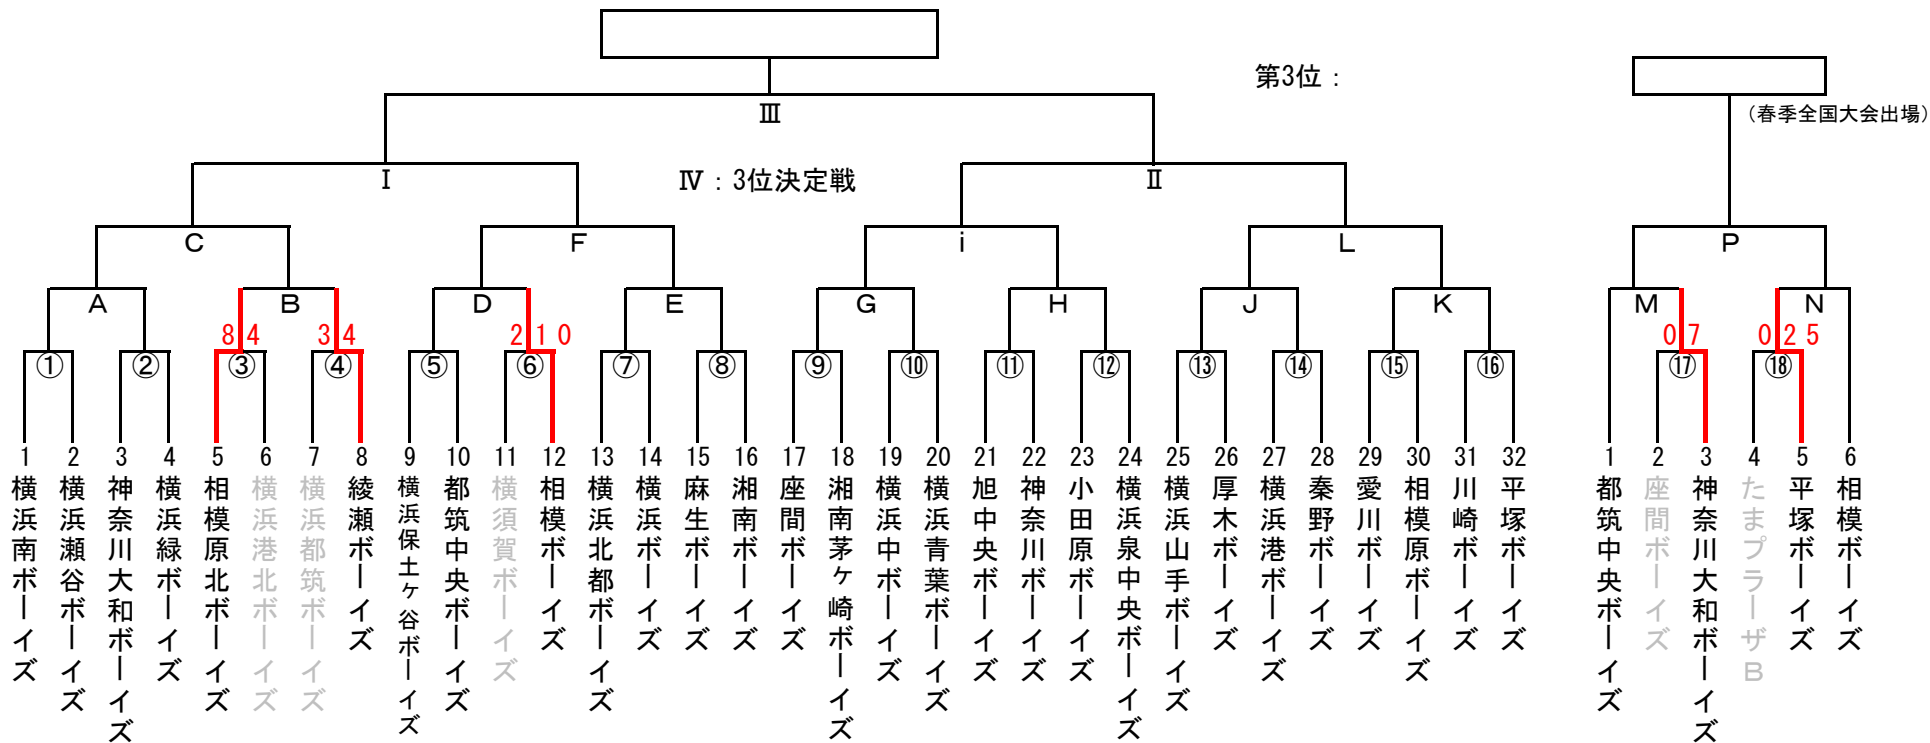

第42回 日本少年野球 神奈川県支部春季大会

日程	球場名	試合枠組	第1試合	第2試合	第3試合	第4試合	車両制限・注意事項	本部	責任者	球場当番チーム	球場提供チーム
2/11	平塚日揮G	⑬ ⑱	9:00	9:30			チーム車両4台まで		笹尾代表	平塚ボーイズ	平塚ボーイズ
2/12	綾瀬第1球場	③ ④ ⑥	9:00	11:00	13:00				山崎代表	綾瀬ボーイズ	綾瀬ボーイズ
2/18	大和スタジアム	② ① ⑤	9:00	11:00	13:00			○	増宮代表	神奈川大和ボーイズ	神奈川大和ボーイズ
	中井球場	⑧ ⑨ ⑦	9:00	11:00	13:00				中嶋代表	横浜北都ボーイズ	横浜北都ボーイズ
2/19	平塚日揮G	⑯ ⑭ ⑮	9:00	11:00	13:00		チーム車両4台まで		徳田代表	平塚ボーイズ	平塚ボーイズ
	中三田G	M N	9:00	11:00	13:00				長岡代表	相模ボーイズ	相模ボーイズ
2/26	通信隊G	⑪ ⑫	9:00	11:00	13:00		チーム車両4台まで	○	羽太代表	横浜泉中央ボーイズ	横浜泉中央ボーイズ
	中井球場	P ⑩ ⑬	9:00	11:00	13:00		小学部決定戦		中野代表	横浜青葉ボーイズ	横浜北都ボーイズ
3/4	未定(通信隊G)	G H i	9:00	11:00	13:00						
	未定(平塚日揮G)	J K L	9:00	11:00	13:00						
3/11	未定(市原G)	A B C	9:00	11:00	13:00						
	未定(倉見G)	D E F	9:00	11:00	13:00						
3/18	未定	I II	9:00	11:00							
3/19	未定	IV III	9:00	11:30							