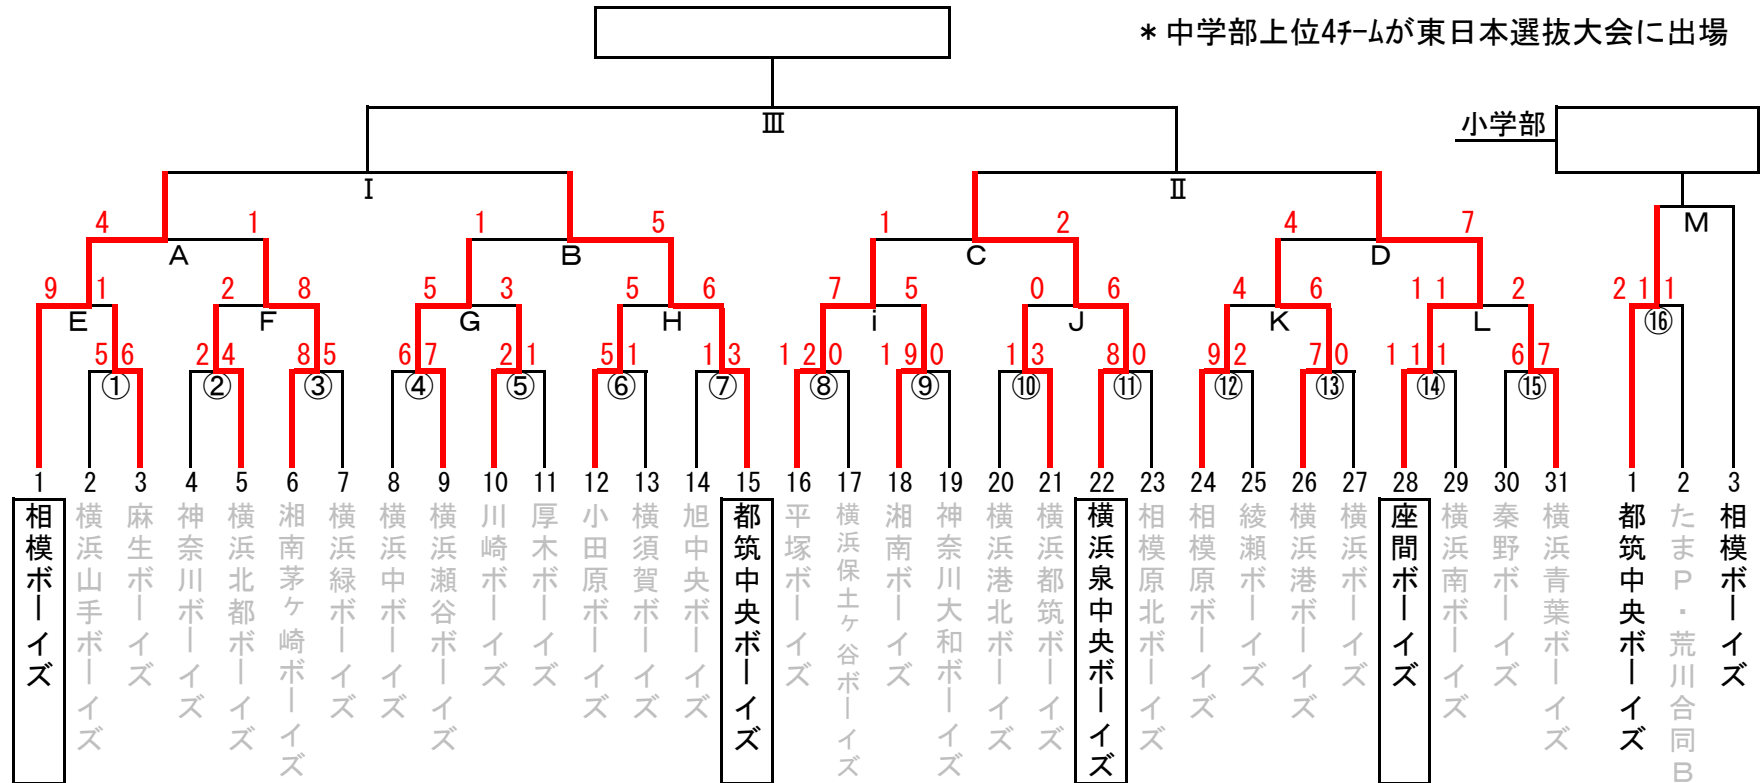

# 第13回 日本少年野球連盟

# (東日本選抜大会予選)

\* 中学部上位4チームが東日本選抜大会に出場

日程	球場名	試合枠組み	第一試合	第二試合	第三試合	第四試合	車両制限・注意事項	本部	責任者	お茶当番	提供チーム
9/3	田代球場	(5) (6) (7)	9:00	11:00	13:00		5台厳守	○	西ノ坊代表	厚木ボーイズ	厚木B
	綾瀬第2球場	(12) (1) (2)	9:00	11:00	13:00		無し		山崎代表	綾瀬ボーイズ	綾瀬B
	通信隊G	(11) (10)	9:00	11:00			5台厳守		羽太代表	横浜泉中央ボーイズ	横浜泉中央B
9/10	飯山G	(8) (13)	9:00	11:00			7台厳守		渡辺代表	横浜港ボーイズ	厚木B
	綾瀬第1球場	(3) (4) (9)	9:00	11:00	13:00		無し	○	大村代表	横浜中ボーイズ	綾瀬B
9/17	瀬谷本郷	G H B	9:00	11:00	13:00			○	武田代表	都筑中央ボーイズ	神奈川県支部
	サンシャイン伊勢原S	(14) (15)	9:00	11:00	13:00				水沼代表	秦野ボーイズ	秦野B
	綾瀬第1球場	i J C	9:00	11:00	13:00				蕎麦田代表	平塚ボーイズ	綾瀬B
9/19	東海大学G	K L D	9:00	11:00	13:00			○	安達代表	座間ボーイズ	座間B
	中三田G	(16)	9:00						菱沼代表	たまプラザ B	相模B
	サンシャイン伊勢原S	E F	9:00	11:00					月館代表	相模ボーイズ	伊勢原B
9/24	田代球場	A M	10:00	13:00			Mは2回サスペンデッド試合		月館代表	相模ボーイズ	座間B
9/25	田代球場	M	15:00				サスペンデッド再開試合		月館代表	相模ボーイズ	都筑中央B
10/2	瀬谷本郷球場	I II III	9:30	11:30	13:30		閉会式		西ノ坊代表	未定	神奈川県支部