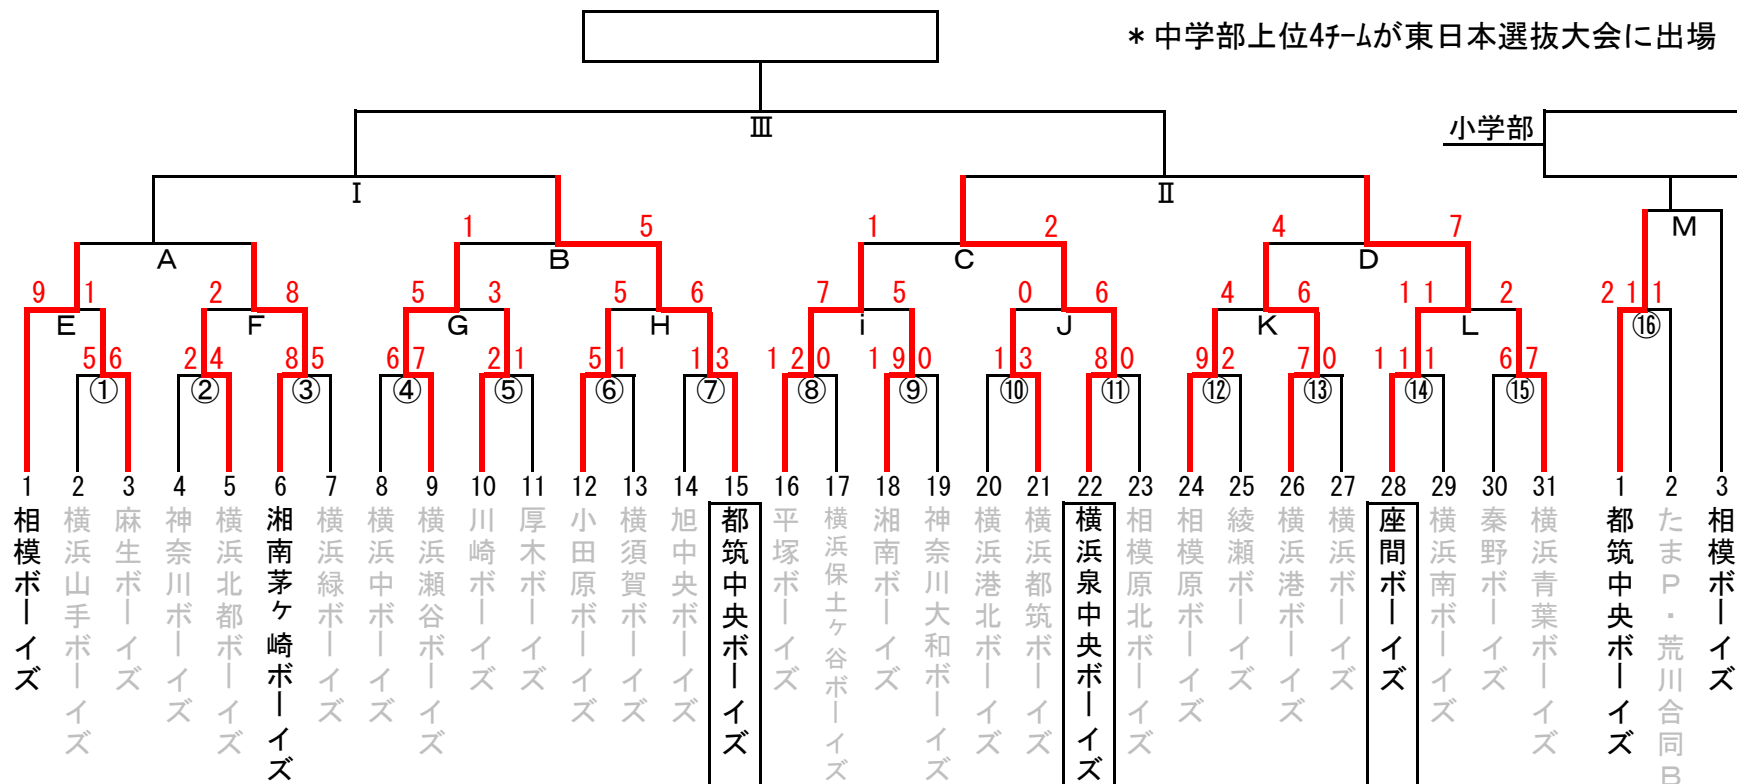

第13回 日本少年野球連盟

厚木大会

(東日本選抜大会予選)

* 中学部上位4チームが東日本選抜大会に出場

日程	球場名	試合枠組み	第一試合	第二試合	第三試合	第四試合	車両制限・注意事項	本部	責任者	お茶当番	提供チーム
9/3	田代球場	(5) (6) (7)	9:00	11:00	13:00		5台厳守	○	西ノ坊代表	厚木ボーイズ	厚木B
	綾瀬第2球場	(12) (1) (2)	9:00	11:00	13:00		無し		山崎代表	綾瀬ボーイズ	綾瀬B
	通信隊G	(11) (10)	9:00	11:00			5台厳守		羽太代表	横浜泉中央ボーイズ	横浜泉中央B
9/10	飯山G	(8) (13)	9:00	11:00			7台厳守		渡辺代表	横浜港ボーイズ	厚木B
	綾瀬第1球場	(3) (4) (9)	9:00	11:00	13:00		無し	○	大村代表	横浜中ボーイズ	綾瀬B
9/17	瀬谷本郷	G H B	9:00	11:00	13:00			○	武田代表	都筑中央ボーイズ	神奈川県支部
	サンシャイン伊勢原S	(14) (15)	9:00	11:00	13:00				水沼代表	秦野ボーイズ	秦野B
	綾瀬第1球場	i J C	9:00	11:00	13:00				蕎麦田代表	平塚ボーイズ	綾瀬B
9/19	東海大学G	K L D	9:00	11:00	13:00			○	安達代表	座間ボーイズ	座間B
	中三田G	(16)	9:00						菱沼代表	たまプラザ B	相模B
	サンシャイン伊勢原S	E F	9:00	11:00					月館代表	相模ボーイズ	伊勢原B
9/24	田代球場	A M	10:00	13:00					月館代表	相模ボーイズ	座間B
10/2	瀬谷本郷球場	I II III	9:30	11:30	13:30		閉会式		西ノ坊代表	未定	神奈川県支部