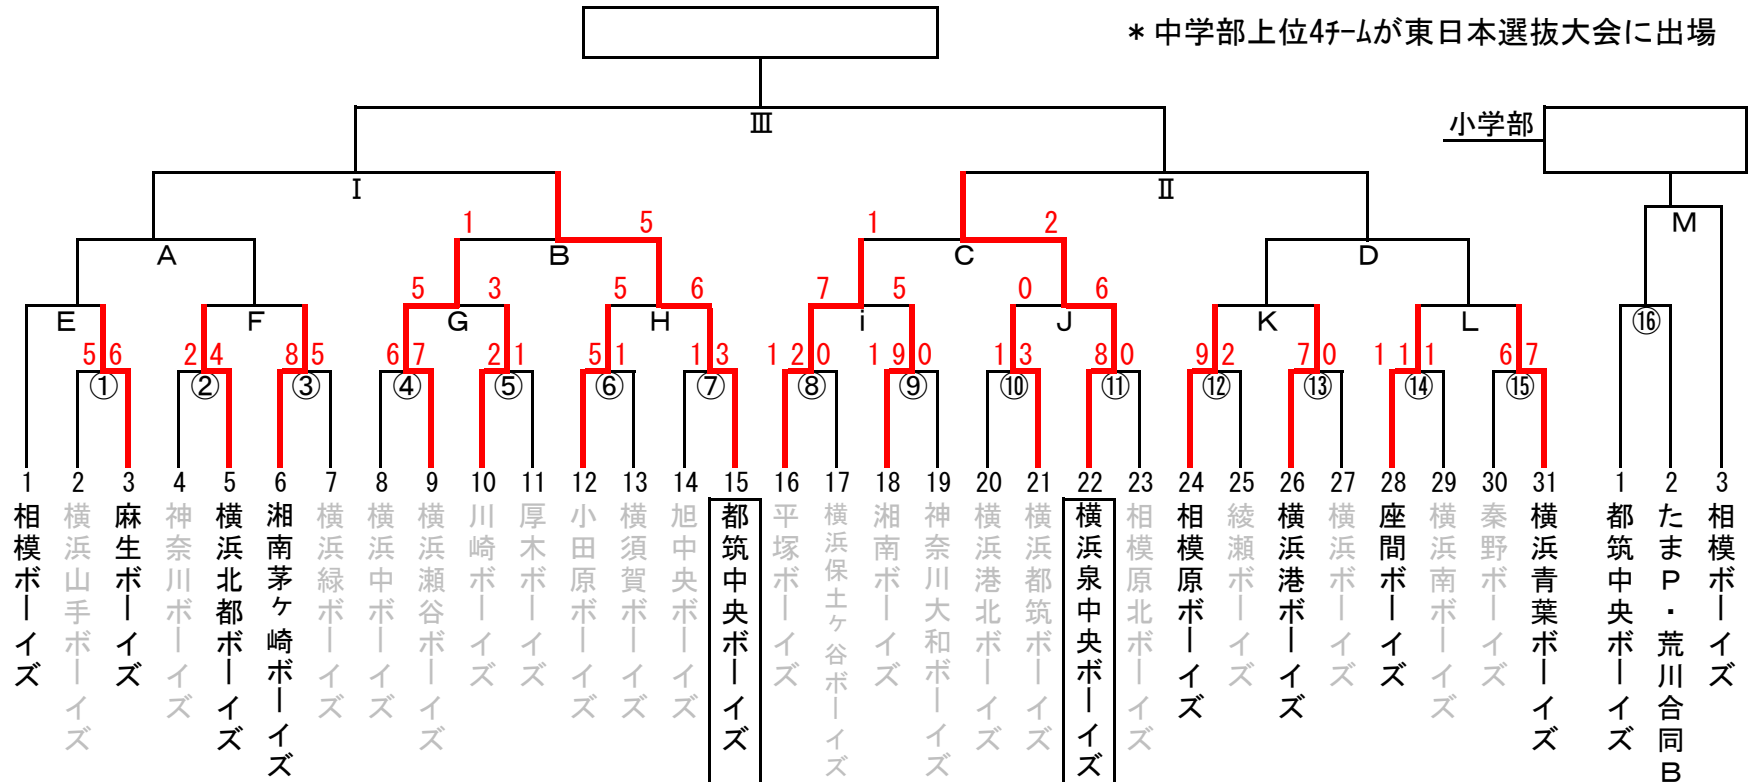

第13回 日本少年野球連盟

厚木大会

(東日本選抜大会予選)

* 中学部上位4チームが東日本選抜大会に出場

日程	球場名	試合枠組み	第一試合	第二試合	第三試合	第四試合	車両制限・注意事項	本部	責任者	お茶当番	提供チーム
9/3	田代球場	(5) (6) (7)	9:00	11:00	13:00		5台厳守	○	西ノ坊代表	厚木ボーイズ	厚木B
	綾瀬第2球場	(12) (1) (2)	9:00	11:00	13:00		無し		山崎代表	綾瀬ボーイズ	綾瀬B
	通信隊G	(11) (10)	9:00	11:00			5台厳守		羽太代表	横浜泉中央ボーイズ	横浜泉中央B
9/10	飯山G	(8) (13)	9:00	11:00			7台厳守		渡辺代表	横浜港ボーイズ	厚木B
	綾瀬第1球場	(3) (4) (9)	9:00	11:00	13:00		無し	○	大村代表	横浜中ボーイズ	綾瀬B
9/17	瀬谷本郷	G H B	9:00	11:00	13:00			○	武田代表	都筑中央ボーイズ	神奈川県支部
	サンシャイン伊勢原S	(14) (15)	9:00	11:00	13:00				水沼代表	秦野ボーイズ	秦野B
	綾瀬第1球場	i J C	9:00	11:00	13:00				蕎麦田代表	平塚ボーイズ	綾瀬B
9/19	東海大学G	K L D	9:00	11:00	13:00			○	安達代表	座間ボーイズ	座間B
	中三田G	(16)	9:00						菱沼代表	たまプラーザB	相模B
	サンシャイン伊勢原S	E F A	9:00	11:00	13:00				月館代表	相模ボーイズ	伊勢原B
9/22	中三田G	I M	9:00	11:00			M終了後閉会式へ		Aの勝ち上がり	相模ボーイズ	相模B
	玉川球場	II III	10:00	15:00			閉会式		中野代表	Dの勝ち上がり	厚木B