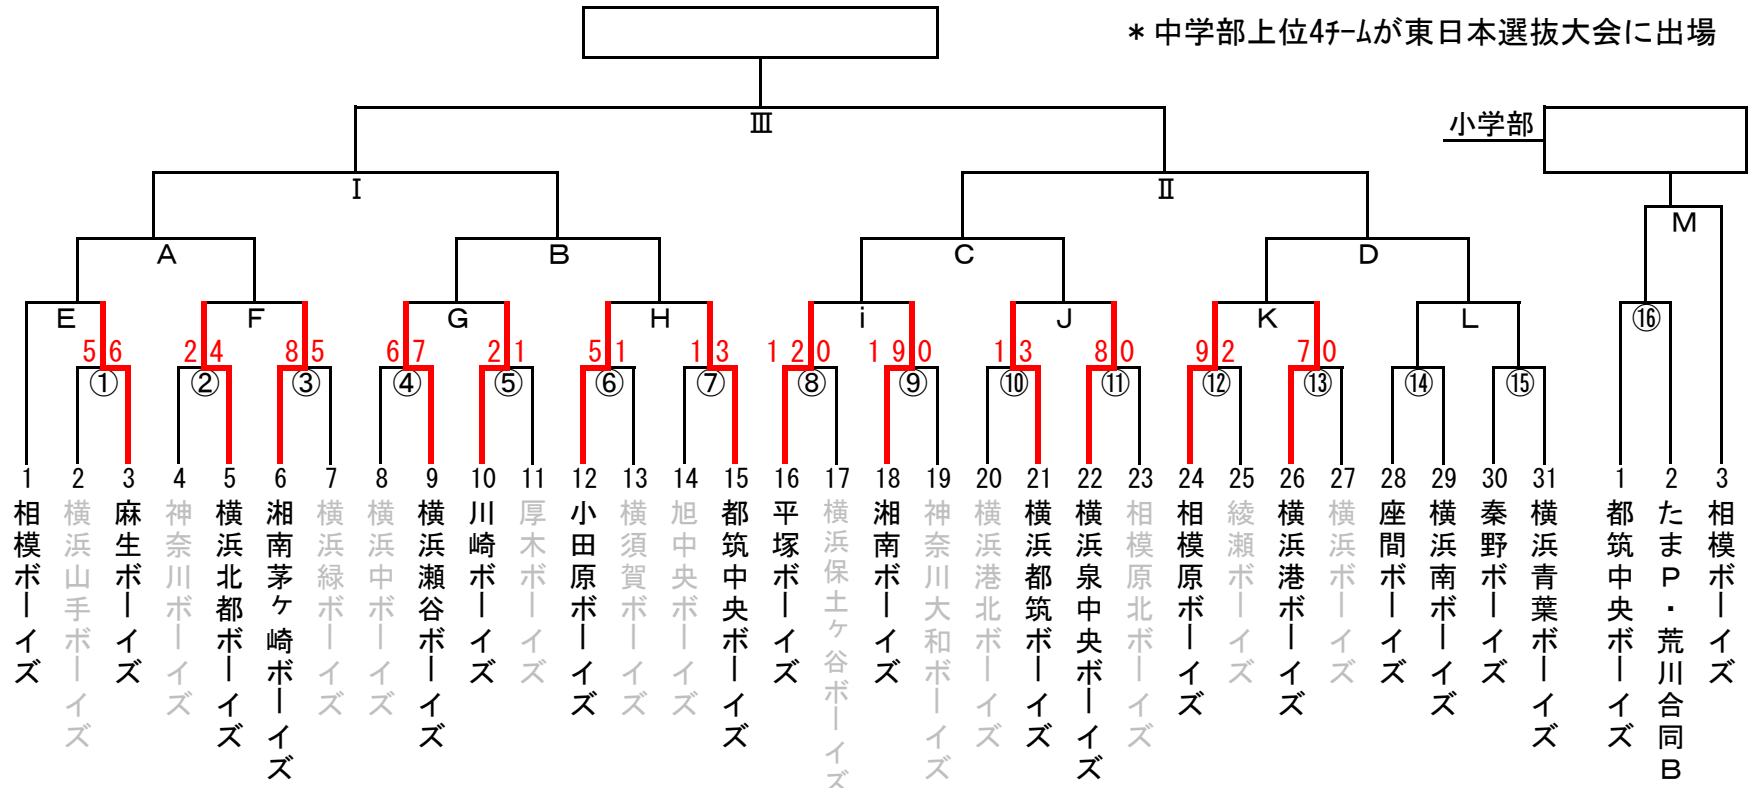

第13回 日本少年野球連盟

厚木大会

(東日本選抜大会予選)

* 中学部上位4チームが東日本選抜大会に出場

日程	球場名	試合枠組み	第一試合	第二試合	第三試合	第四試合	車両制限・注意事項	本部	責任者	お茶当番	提供チーム
9/3	田代球場	(5) (6) (7)	9:00	11:00	13:00		5台厳守	○	西ノ坊代表	厚木ボーイズ	厚木B
	綾瀬第2球場	(12) (1) (2)	9:00	11:00	13:00		無し		山崎代表	綾瀬ボーイズ	綾瀬B
	通信隊G	(11) (10)	9:00	11:00			5台厳守		羽太代表	横浜泉中央ボーイズ	横浜泉中央B
9/10	飯山G	(8) (13)	9:00	11:00			7台厳守		渡辺代表	横浜港ボーイズ	厚木B
	綾瀬第1球場	(3) (4) (9)	9:00	11:00	13:00		無し	○	大村代表	横浜中ボーイズ	綾瀬B
9/17	瀬谷本郷	G H B	9:00	11:00	13:00			○	武田代表	都筑中央ボーイズ	神奈川県支部
	サンシャイン伊勢原S	(14) (15)	9:00	11:00	13:00				水沼代表	秦野ボーイズ	秦野B
	綾瀬第1球場	i J C	9:00	11:00	13:00				蕎麦田代表	平塚ボーイズ	綾瀬B
9/19	未定	K L D	9:00	11:00	13:00			○	米田代表	(14)の勝ち上がり	未定
	中三田G	(16)	9:00						菱沼代表	たまP・荒川合同B	相模B
	サンシャイン伊勢原S	E F A	9:00	11:00	13:00				月館代表	相模ボーイズ	伊勢原B
9/22	中三田G	I M	9:00	11:00			M終了後閉会式へ		Aの勝ち上がり	相模ボーイズ	相模B
	玉川球場	II III	10:00	15:00			閉会式		中野代表	Dの勝ち上がり	厚木B