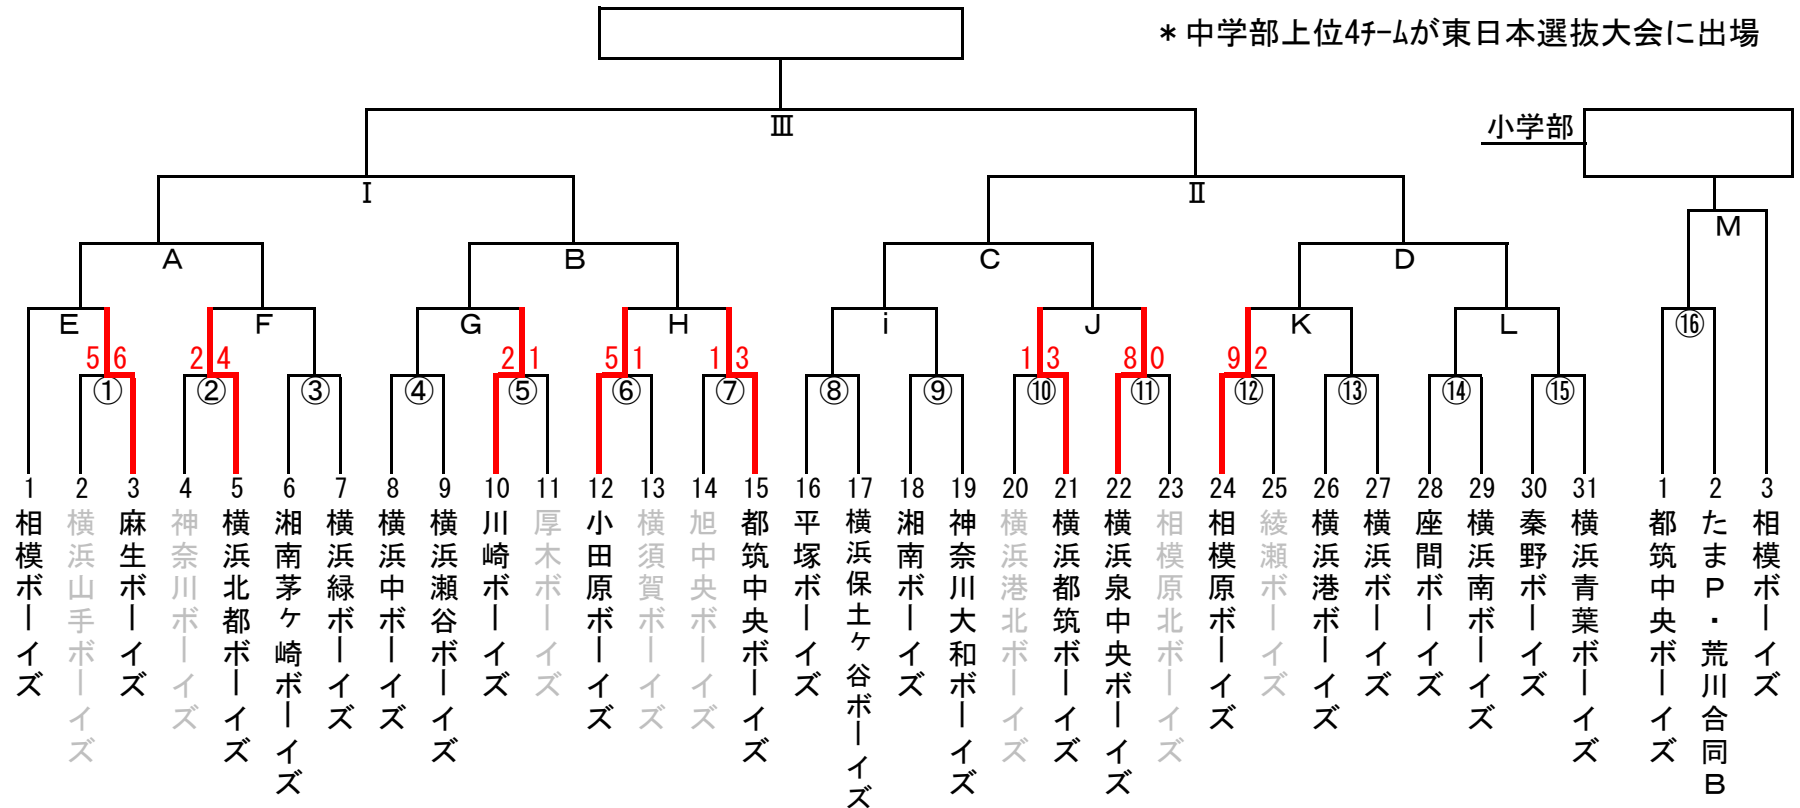

# 第13回 日本少年野球連盟

# (東日本選抜大会予選)

\* 中学部上位4チームが東日本選抜大会に出場

日程	球場名	試合枠組み	第一試合	第二試合	第三試合	第四試合	車両制限・注意事項	本部	責任者	お茶当番	提供チーム
9/3	田代球場	(5) (6) (7)	9:00	11:00	13:00		5台厳守	○	西ノ坊代表	厚木ボーイズ	厚木B
	綾瀬第2球場	(12) (1) (2)	9:00	11:00	13:00		無し		山崎代表	綾瀬ボーイズ	綾瀬B
	通信隊G	(11) (10)	9:00	11:00			5台厳守		羽太代表	横浜泉中央ボーイズ	横浜泉中央B
9/10	飯山G	(8) (13)	9:00	11:00	13:00		7台厳守		渡辺代表	横浜港ボーイズ	厚木B
	綾瀬第1球場	(3) (4) (9)	9:00	11:00	13:00		無し	○	大村代表	横浜中ボーイズ	綾瀬B
9/11	飯山G	(16) (14) (15)	9:00	11:00			5台厳守		菱沼代表	秦野ボーイズ	厚木B
9/17	瀬谷本郷	G H B	9:00	11:00	13:00			○	未定	都筑中央ボーイズ	神奈川県支部
	サンシャイン伊勢原S	K L D	9:00	11:00	13:00				未定	(14)の勝ち上がり	秦野B
	綾瀬第1球場	i J C	9:00	11:00	13:00				未定	(8)の勝ち上がり	綾瀬B
9/19	サンシャイン伊勢原S	E F A	9:00	11:00	13:00				月舘代表	相模ボーイズ	伊勢原B
9/22	中三田G	I	9:00						Aの勝ち上がり	相模ボーイズ	相模B
	玉川球場	II III	10:00	15:00			閉会式		中野代表	Dの勝ち上がり	厚木B