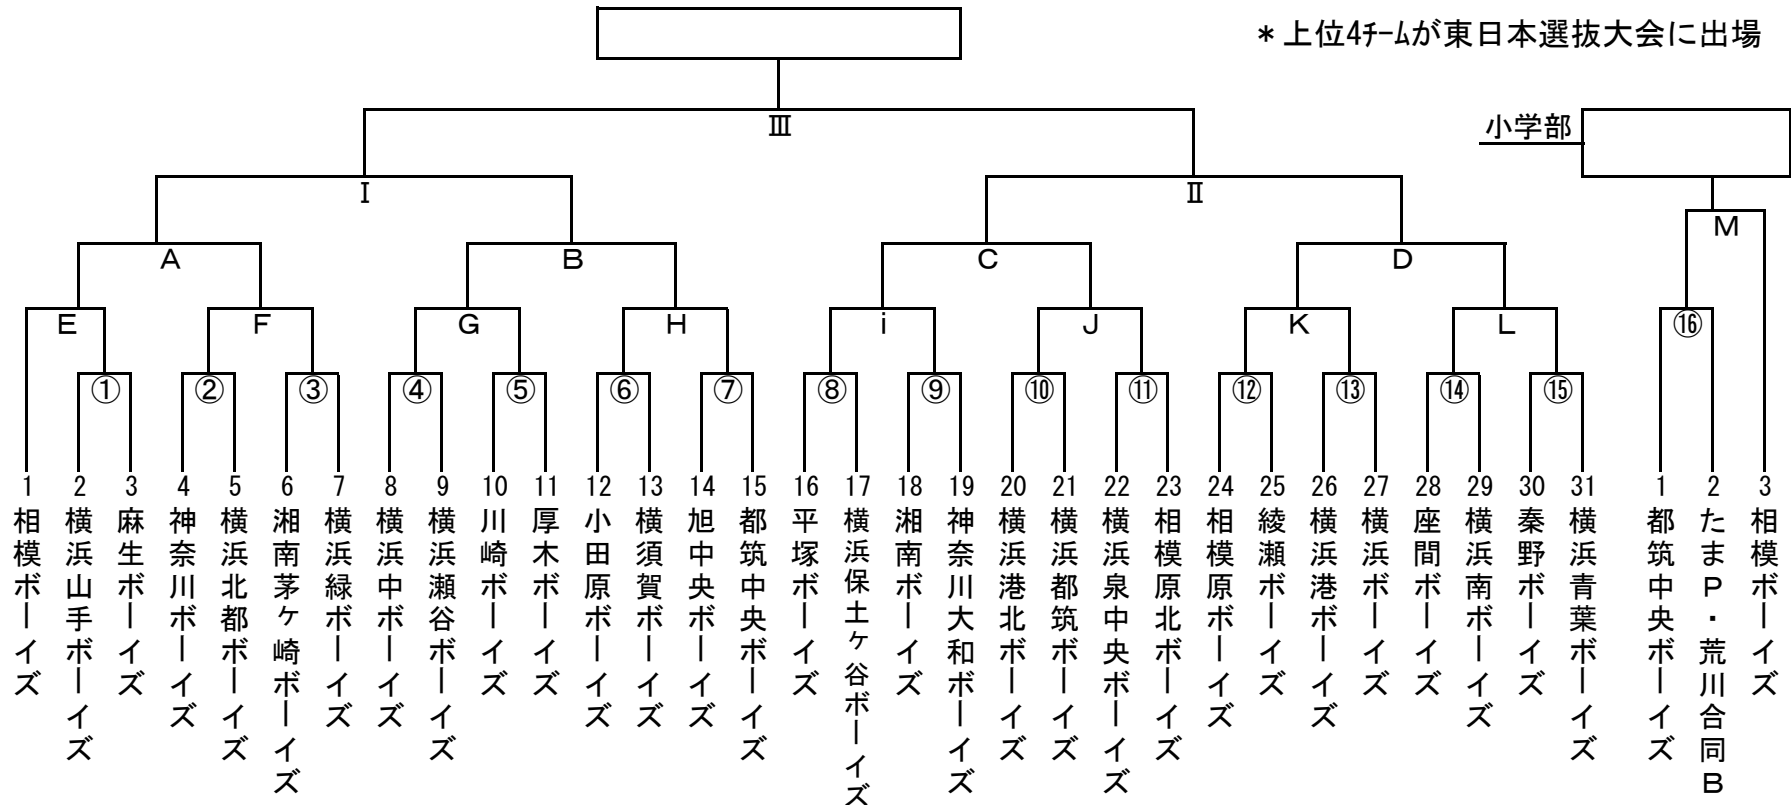

# 第13回 日本少年野球連盟

# (東日本選抜大会予選)

\* 上位4チームが東日本選抜大会に出場

日程	球場名	試合枠組み	第一試合	第二試合	第三試合	第四試合	車両制限・注意事項	本部	責任者	お茶当番	備考
9/3	田代球場	(5) (6) (7)	9:00	11:00	13:00		5台厳守		西ノ坊代表	厚木ボーイズ	
	綾瀬第2球場	(12) (1) (2)	9:00	11:00	13:00		無し		山崎代表	綾瀬ボーイズ	
	通信隊G	(11) (10)	9:00	11:00			5台厳守	○	羽太代表	横浜泉中央ボーイズ	
9/10	飯山G	(8) (13) (15)	9:00	11:00	13:00		5台厳守		中野代表	秦野ボーイズ	
	綾瀬第1球場	(3) (4) (9)	9:00	11:00	13:00		無し	○	大村代表	横浜中ボーイズ	
9/11	飯山G	(16) (14)	9:00	11:00			5台厳守		菱沼代表	都筑中央ボーイズ	
9/17	瀬谷本郷	G H B	9:00	11:00	13:00			○	武田代表	⑦の勝ち上がり	
9/19	サンシャイン伊勢原S	E F A	9:00	11:00	13:00				月舘代表	相模ボーイズ	
未定	未定	i J C	9:00	11:00	13:00				未定	⑧の勝ち上がり	
未定	未定	K L D	9:00	11:00	13:00				未定	⑭の勝ち上がり	
9/22	玉川球場	I II III	9:00	11:00	13:00		閉会式		中野代表	Bの勝ち上がり	