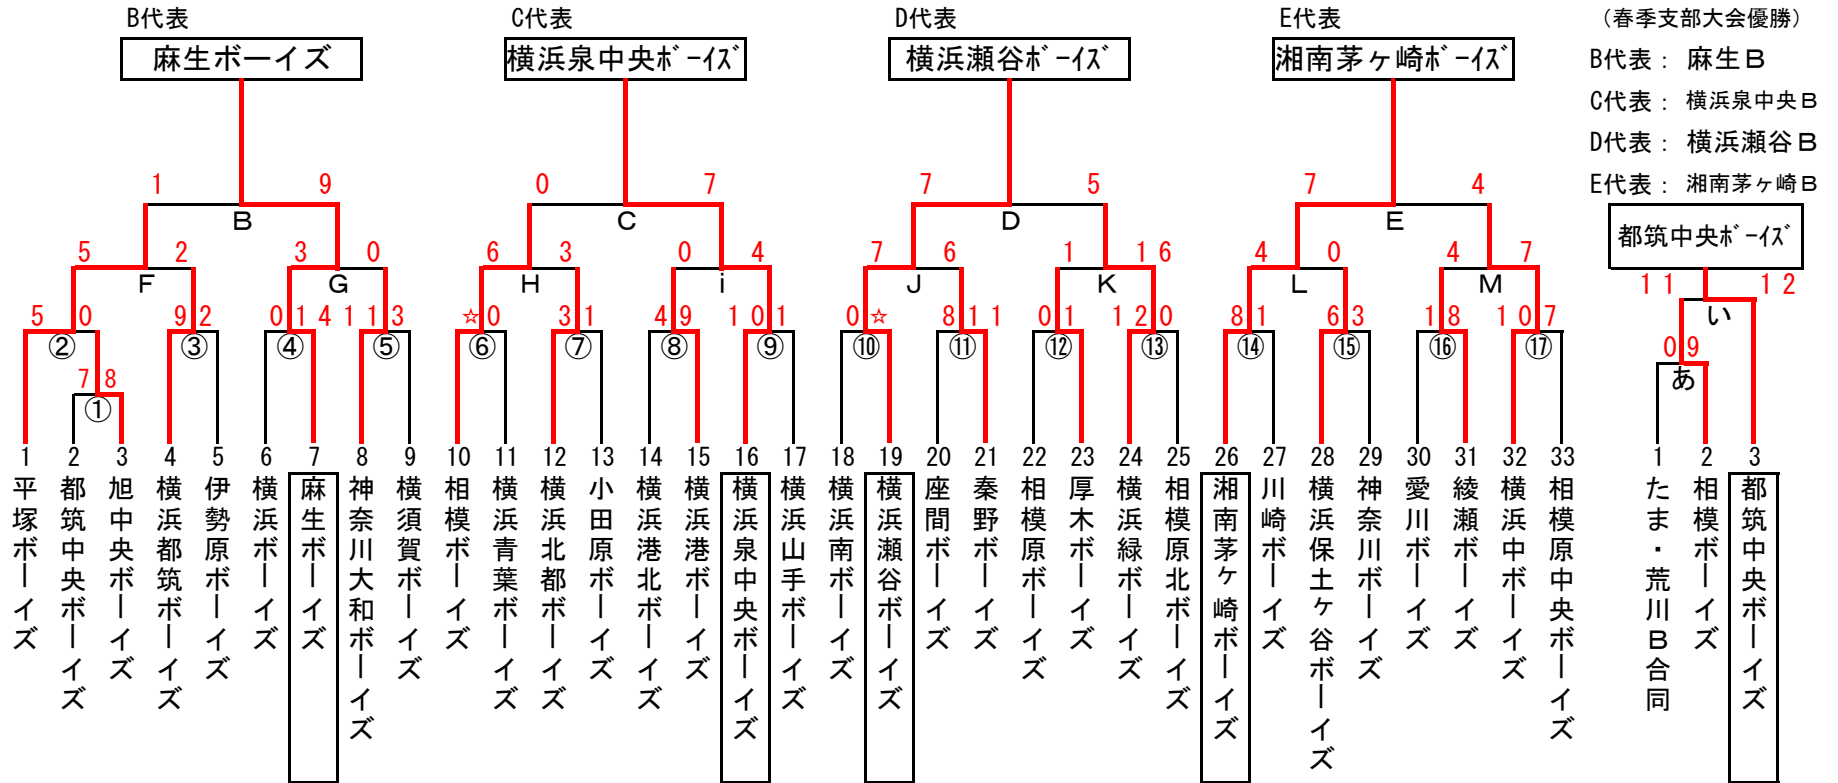

# 第41回日本少年野球 関東大会 神奈川県支部予選

日程	球場名	試合枠組み	第一試合	第二試合	第三試合	第四試合	車両制限・注意事項	本部	責任者	お茶当番	備考
6/18	サンシャイン伊勢原	③ ⑬ ⑮	9:00	11:00	13:00				金子代表	伊勢原ボーイズ	伊勢原ボーイズ
	綾瀬第2	⑯ ⑰ ⑱	9:00	11:00	13:00			○	大村代表	横浜中ボーイズ	綾瀬ボーイズ
6/25	綾瀬第1	① ⑪ ⑦	9:00	11:00	13:00			○	安達代表	旭中央ボーイズ	綾瀬ボーイズ
6/26	平塚日揮G	②	14:00						笹尾代表	平塚ボーイズ	平塚ボーイズ
	通信隊G	⑨ ⑭ ④	9:00	11:00	13:00			○	羽太代表	横浜泉中央ボーイズ	横浜泉中央ボーイズ
7/2	平塚日揮G	F G B	9:00	11:00	13:00		チーム4台 (役員・審判含む)	○	笹尾代表	平塚ボーイズ	平塚ボーイズ
	玉川球場	⑧ ⑫	10:00	12:00					中野代表	厚木ボーイズ	厚木ボーイズ
7/3	綾瀬第2	あ L M E	8:30	10:30	12:30	14:30		○	池波代表	横浜保土ヶ谷ボーイズ	綾瀬ボーイズ
	市原G	J K D	9:00	11:00	13:00				金子代表	横浜南ボーイズ	横浜南ボーイズ
	通信隊G	H i C	9:00	11:00	13:00				羽太代表	横浜泉中央ボーイズ	横浜泉中央ボーイズ
7/16	中三田G	い	9:00						月館代表	相模ボーイズ	相模ボーイズ