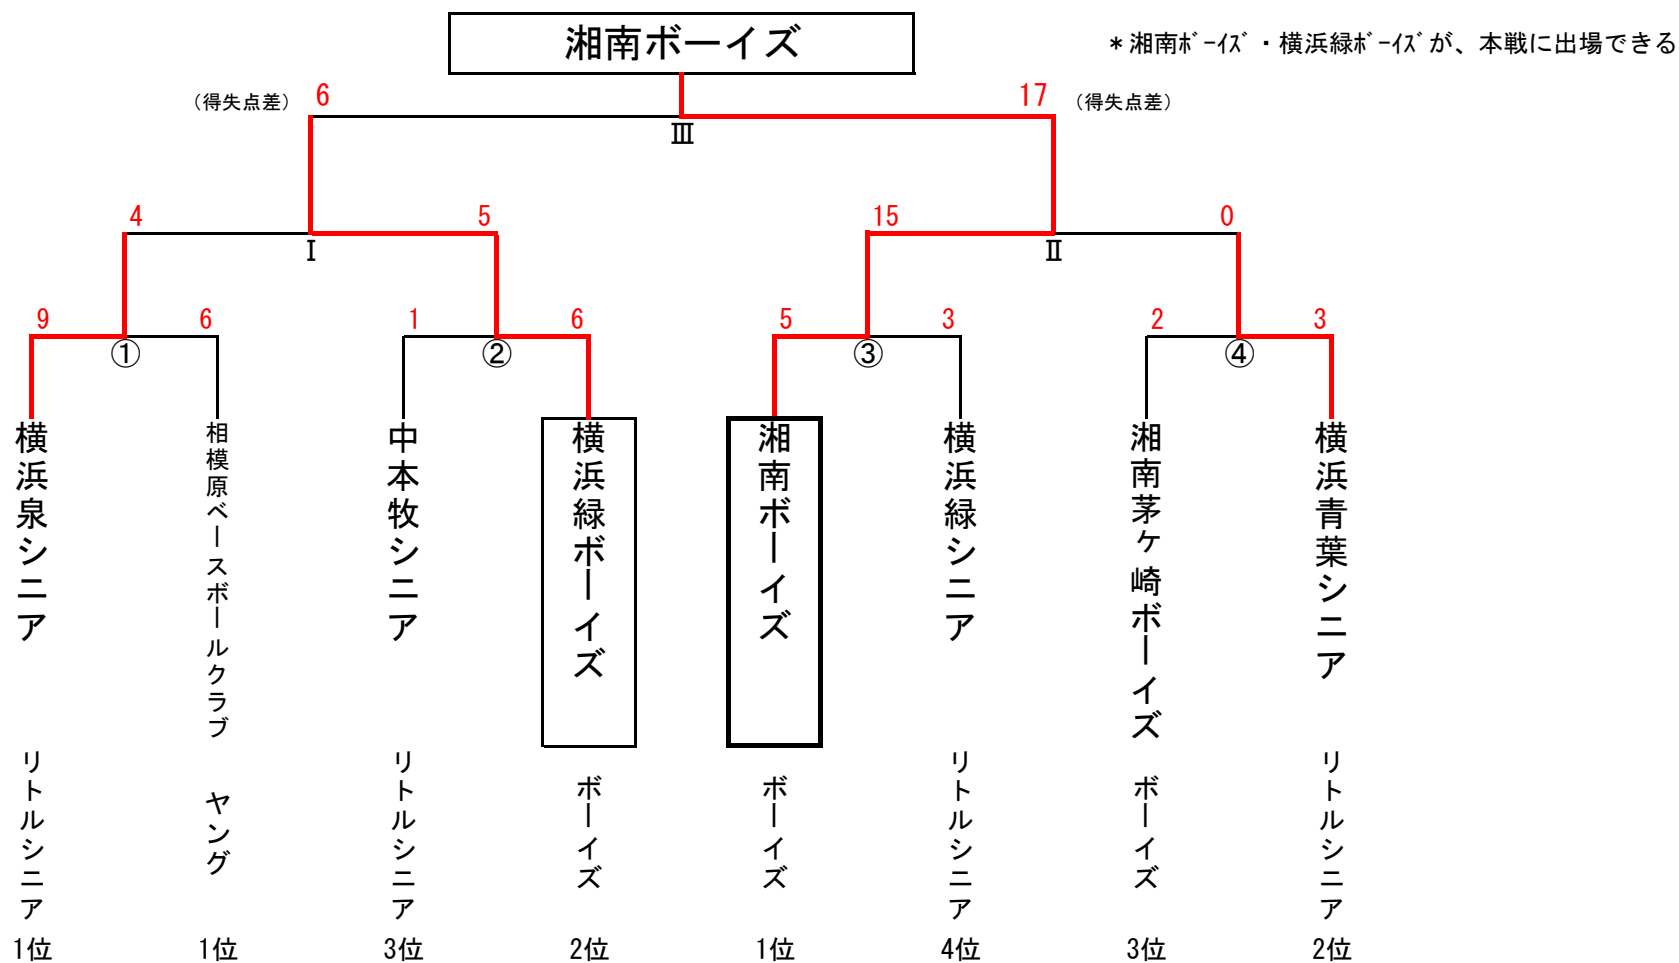

第10回全日本中学野球選手権大会 (ジャイアンツカップ)

関東地区神奈川県予選

日程	球場名	試合枠組み			第一試合	第二試合	第三試合	備考
7/10	瀬谷本郷球場	①	②	I	9:30	11:30	13:30	
	日大藤沢高G	③	④	II	9:00	11:00	13:00	