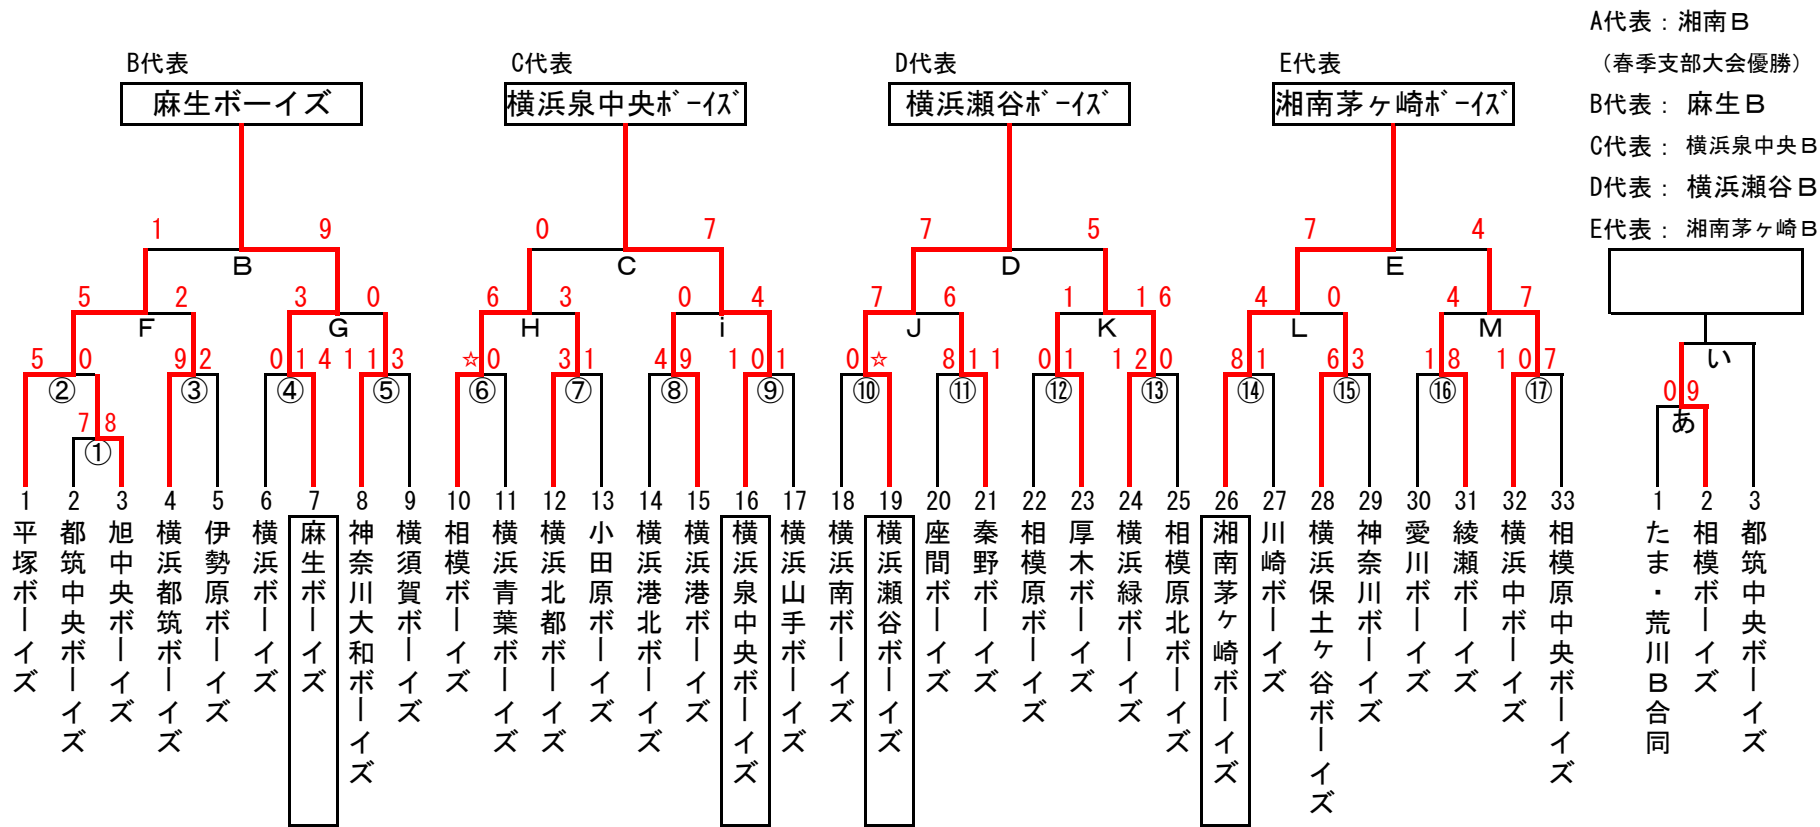

# 第41回日本少年野球 関東大会 神奈川県支部予選

日程	球場名	試合枠組み	第一試合	第二試合	第三試合	第四試合	車両制限・注意事項	本部	責任者	お茶当番	備考	
6/18	サンシャイン伊勢原	③ ⑬ ⑮	9:00	11:00	13:00				金子代表	伊勢原ボーイズ	伊勢原ボーイズ	
	綾瀬第2	⑯ ⑰ ⑱	9:00	11:00	13:00			○	大村代表	横浜中ボーイズ	綾瀬ボーイズ	
6/25	綾瀬第1	① ⑪ ⑦	9:00	11:00	13:00				○	安達代表	旭中央ボーイズ	綾瀬ボーイズ
6/26	平塚日揮G	②	14:00							笹尾代表	平塚ボーイズ	平塚ボーイズ
	通信隊G	⑨ ⑭ ④	9:00	11:00	13:00				○	羽太代表	横浜泉中央ボーイズ	横浜泉中央ボーイズ
7/2	平塚日揮G	F G B	9:00	11:00	13:00		子-L4台 (役員・審判含む)		○	笹尾代表	平塚ボーイズ	平塚ボーイズ
	玉川球場	⑧ ⑫	10:00	12:00						中野代表	厚木ボーイズ	厚木ボーイズ
7/3	綾瀬第2	あ L M E	8:30	10:30	12:30	14:30			○	池波代表	横浜保土ヶ谷ボーイズ	綾瀬ボーイズ
	市原G	J K D	9:00	11:00	13:00					金子代表	横浜南ボーイズ	横浜南ボーイズ
	通信隊G	H i C	9:00	11:00	13:00					羽太代表	横浜泉中央ボーイズ	横浜泉中央ボーイズ
7/16	中三田G	い	9:00							月館代表	相模ボーイズ	相模ボーイズ