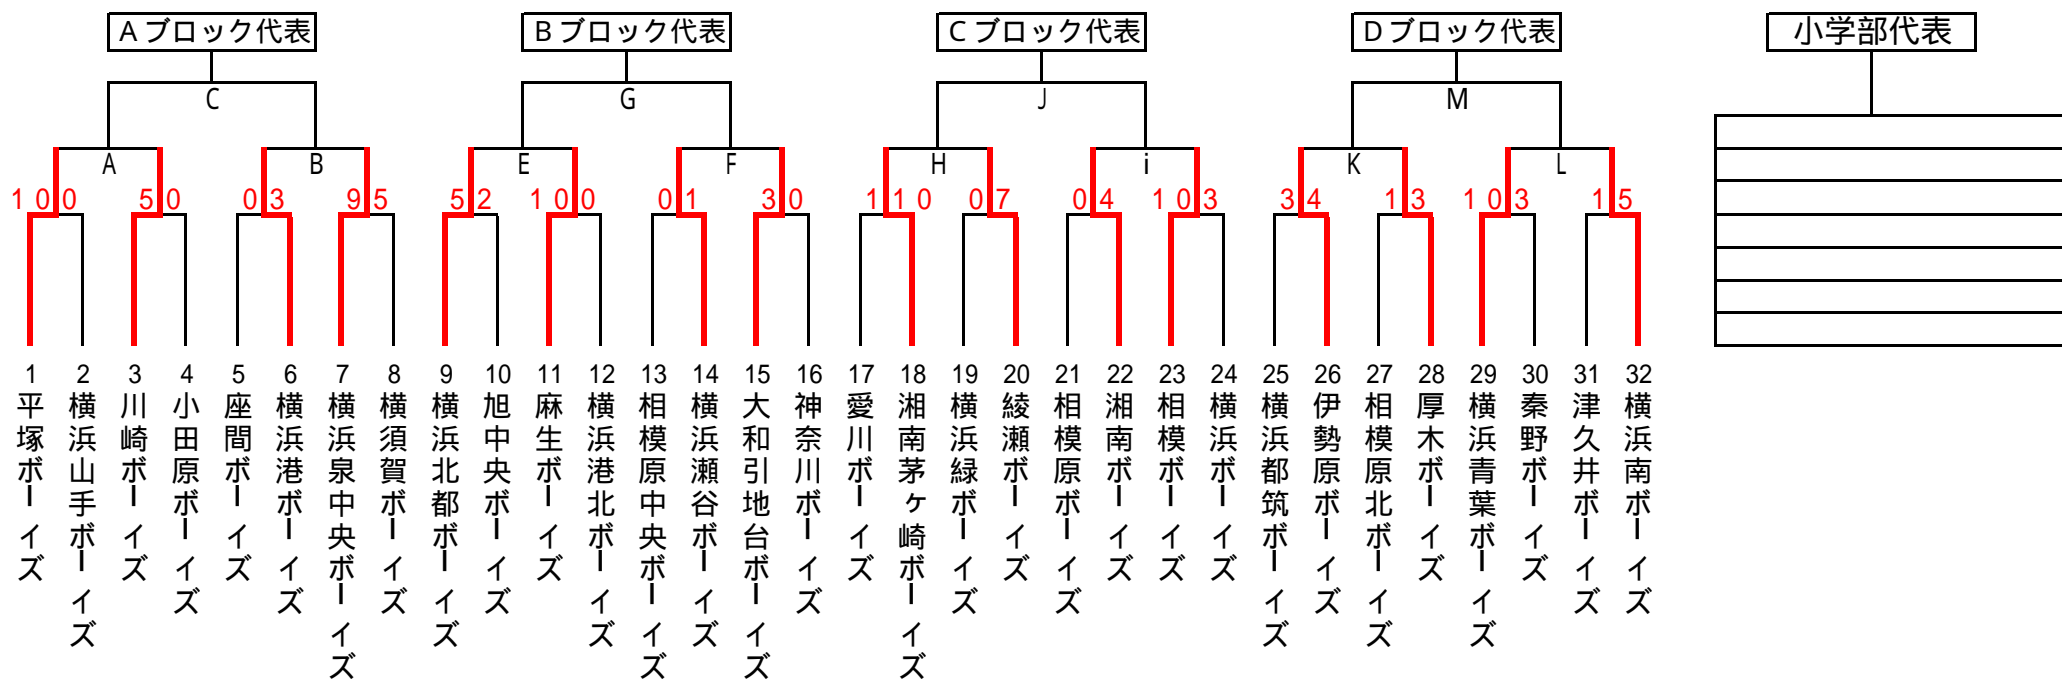

第38回日本少年野球 関東大会 神奈川県支部予選

日程	球場名	試合枠組	第一試合	第二試合	第三試合	第四試合	車両制限・注意事項	本部	責任者	お茶当番	グラウンド提供チーム
6/15	保土ヶ谷球場		9:00	11:00	13:00				鈴木代表	川崎ボーイズ	神奈川県支部
	サティフォー相模原		9:00	11:00	13:00				増宮代表	大和引地台ボーイズ	神奈川県支部
	綾瀬(第1)		9:00	11:00					金子代表	綾瀬ボーイズ	綾瀬ボーイズ
6/22	保土ヶ谷球場		9:00	11:00	13:00				中村代表	横須賀ボーイズ	神奈川県支部
	綾瀬(第2)		9:00	11:00	13:00				竹田代表	愛川ボーイズ	綾瀬ボーイズ
	伊勢原球場		9:00	11:00					小川代表	横浜青葉ボーイズ	伊勢原ボーイズ
6/29	保土ヶ谷球場	A B C	9:00	11:00	13:00				渡辺代表	川崎ボーイズ	神奈川県支部
	南足柄球場	K L M	9:00	11:00	13:00				中野代表	厚木ボーイズ	横浜青葉ボーイズ
	綾瀬(第1)	H i J	9:00	11:00	13:00				山崎代表	綾瀬ボーイズ	綾瀬ボーイズ
7/6	保土ヶ谷球場	E F G	9:00	11:00	13:00		本部使用不可		武田代表	麻生ボーイズ	神奈川県支部