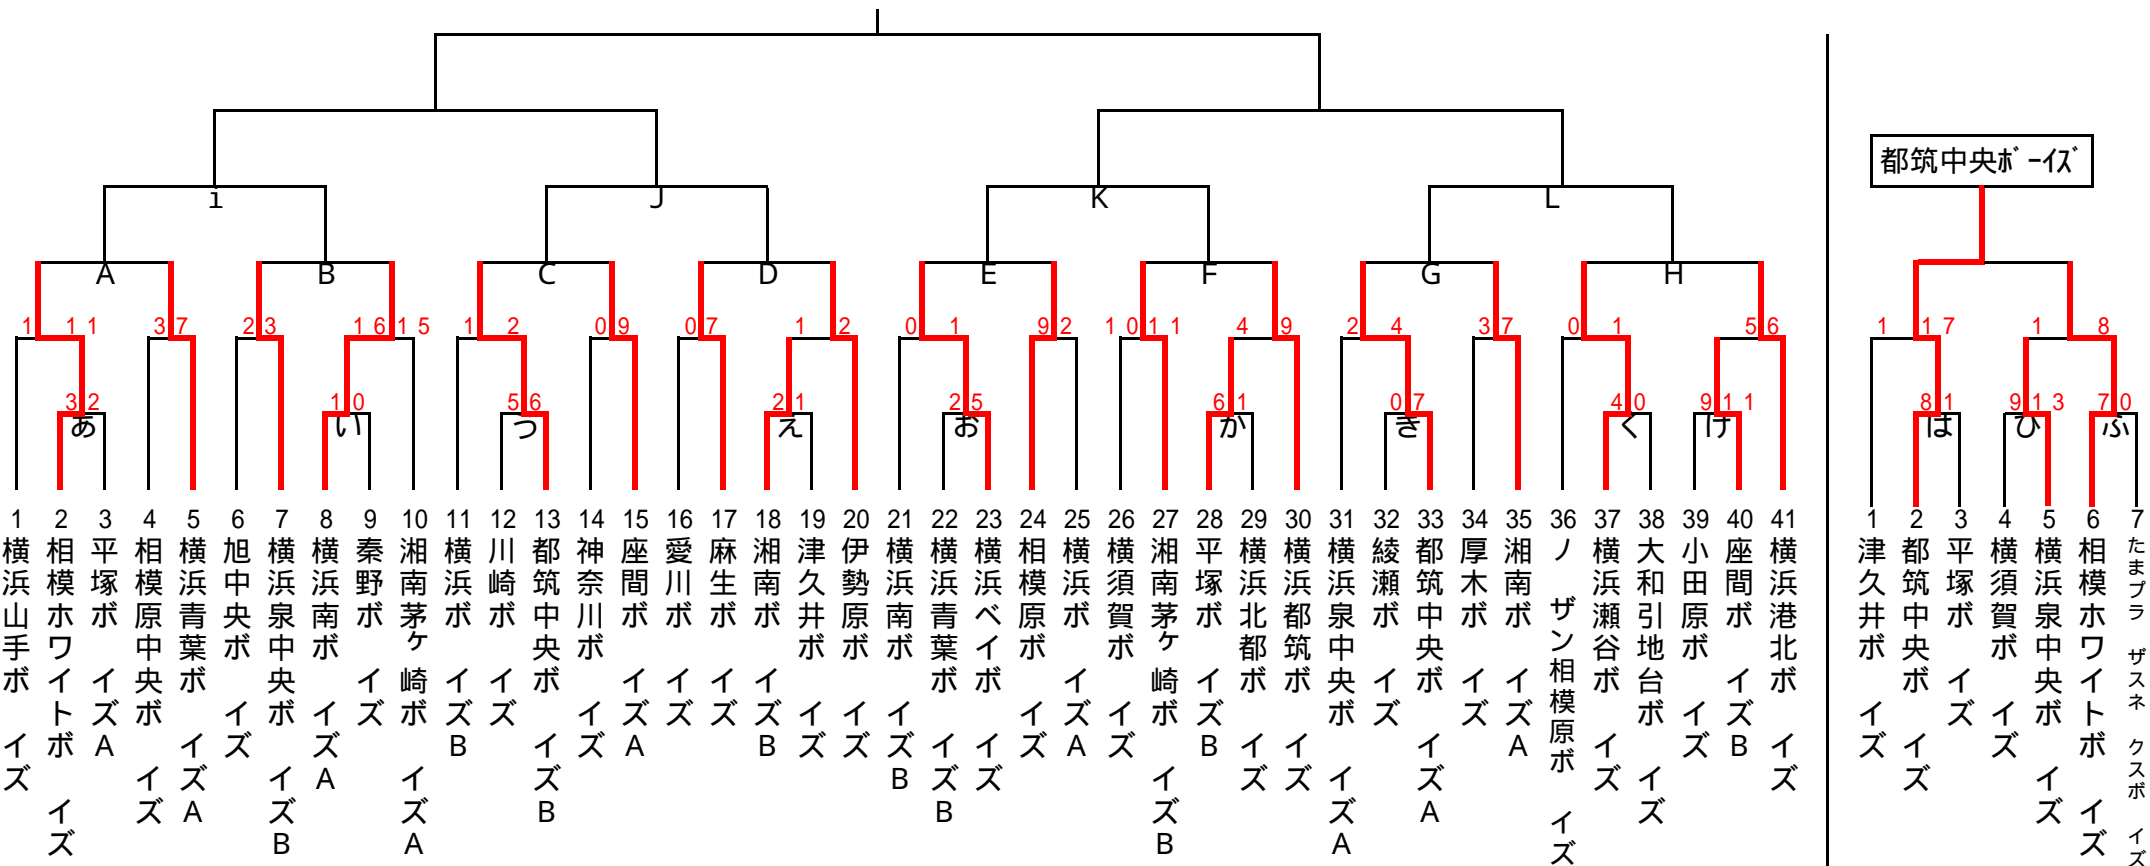

第38回日本少年野球 神奈川県支部春季大会（中学の部） 第43回日本少年野球 春季全国大会神奈川県支部予選（小学の部）

日程	球場名	試合枠組み	第一試合	第二試合	第三試合	第四試合	車両制限・注意事項	本部	運営責任者	お茶当番	施設提供
2/23	平塚日揮G	か は	9:00	11:00					笹尾代表	平塚ホ-イク	平塚ホ-イク
2/24	中三田G	あ ひ ふ	9:00	12:00	14:00				月館代表	相模ホ-イク	相模ホ-イク
3/2	中三田G		10:00						月館代表	相模ホ-イク	相模ホ-イク
	相模湖球場	え	14:30						原島代表	津久井ホ-イク	平塚ホ-イク
3/3	中三田G		9:00						月館代表	相模ホ-イク	相模ホ-イク
3/9	相模湖球場	け い	9:00	11:00	13:00				安田代表	座間ホ-イク	座間ホ-イク
	倉見G	う	10:00	12:00	14:00		各チーム マイカ含み5台制限		中嶋代表	湘南ホ-イク	湘南ホ-イク
3/10	中井球場	お く	9:00	11:00	13:00				武田代表	横浜ベイホ-イク	横浜青葉ホ-イク
	倉見G	き	9:00	11:00	13:00		各チーム マイカ含み5台制限		竹田代表	湘南茅ヶ崎ホ-イク	湘南茅ヶ崎ホ-イク
3/16	小山球場		9:00	11:00	13:00		御殿場小山町		松井代表	横浜ホ-イク	横浜ホ-イク
	通信隊G		10:00	12:00			入場・駐車方法に制限あり		新原代表	横浜泉中央ホ-イク	横浜泉中央ホ-イク
	伊勢原		9:00	11:00	13:00			高橋代表	伊勢原ホ-イク	伊勢原ホ-イク	
3/17	平塚学園G		9:00	11:00				三浦代表	平塚ホ-イク	平塚ホ-イク	