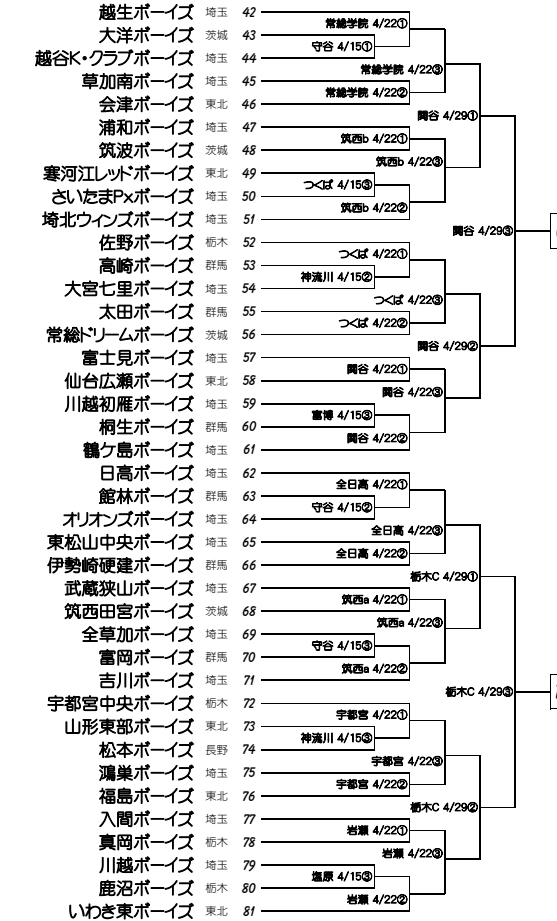

第15回 関東ボーイズリーグ大会(中学生の部)トーナメントシート

始発会:3月20日(日)府中の森 芸術劇場 平成の朝 18:30~

使用グラウンド名称(略称:)

- 岩瀬: 岩瀬日大高校グラウンド
上野原: 山梨上野原ボーイズグラウンド
宇都宮: 宇都宮中央ボーイズグラウンド
江戸川: 江戸川ボーイズグラウンド
全日高: 全日高ボーイズグラウンド
大利根: 大利根町 陸球場
春日部: オール春日部ボーイズ球場
葛飾: 葛飾スッパカーボーイズグラウンド
柏B: 柏ボーイズグラウンド
柏の葉: 泉立柏の葉公園野球場
鹿沼厚生: 鹿沼厚生年金グラウンド
神流川: 神流川グラウンド
開東村: 府中開東村野球場
学館船橋: 学館船橋高校グラウンド
駒沢: 駒沢オリンピック公園総合運動場硬式野球場
塩原: 塩原運動公園野球場(野刈戸球場)
常総学院: 常総学院高校グラウンド
志村: ボーイズ志村球友会 Aグラウンド
隣合: 隣合南運動公園野球場
西武: 西武ドーム
多摩川: 多摩川旧巨人軍球場

決勝戦

北ブロック

南ブロック

決勝トーナメント

Table with 5 columns: 中学生の部 試合日程(予定) and rows for 1B, 2B, 3B, 4B, 5B, 5B, 5B.

第15回 関東ボーイズリーグ大会(小学生の部)トーナメントシート

抽選会:3月20日(火)府中の森 芸術劇場 平成の間 13:30~

Panasonic
ideas for life