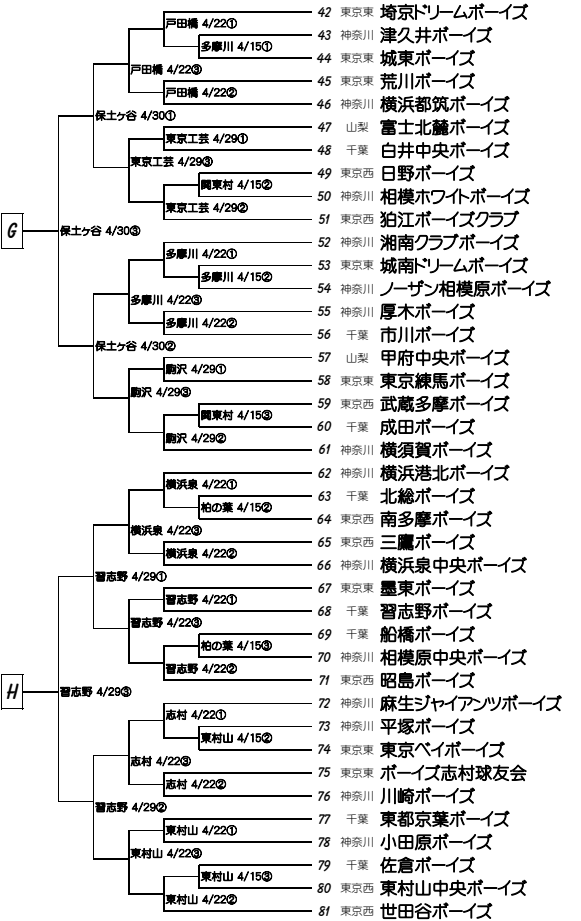

第15回 関東ボーイズリーグ大会(中学生の部)トーナメントシート

始発会:3月20日(日)府中の森 芸術劇場 平成の朝 18:30~

使用グラウンド名称(略称:)

- 岩瀬: 岩瀬日大高校グラウンド
上野原: 山梨上野原ボーイズグラウンド
宇都宮: 宇都宮中央ボーイズグラウンド
江戸川: 江戸川ボーイズグラウンド
全日高: 全日高ボーイズグラウンド
大利根: 大利根町 陸球場
春日部: オール春日部ボーイズ球場
葛飾: 葛飾スッパカーボーイズグラウンド
柏B: 柏ボーイズグラウンド
柏の葉: 泉立柏の葉公園野球場
鹿沼厚生: 鹿沼厚生年金グラウンド
神流川: 神流川グラウンド
開東村: 府中開東村野球場
学館船橋: 学館船橋高校グラウンド
駒沢: 駒沢オリンピック公園総合運動場硬式野球場
塩原: 塩原運動公園野球場(野刈戸球場)
常総学院: 常総学院高校グラウンド
志村: ボーイズ志村球友会 Aグラウンド
隣合: 隣合南運動公園野球場
西武: 西武ドーム
多摩川: 多摩川旧巨人軍球場

決勝戦

北ブロック

南ブロック

決勝トーナメント

Table with 5 columns: 中学生の部 試合日程(予定) and rows for 1B, 2B, 3B, 4B, 5B, 5B, 5B.

第15回 関東ボーイズリーグ大会(小学生の部)トーナメントシート

抽選会:3月20日(火)府中の森 芸術劇場 平成の間 13:30~

Panasonic
ideas for life