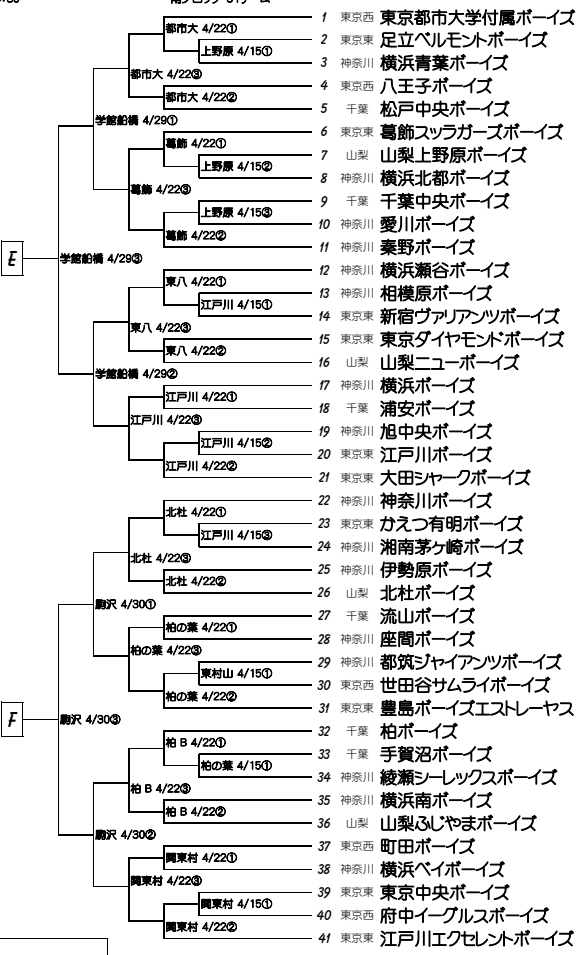

第15回 関東ボーイズリーグ大会(中学生の部)トーナメントシート

始発会:3月20日(日)府中の森 芸術劇場 平成の朝 18:30~

使用グラウンド名称(略称:)

- 岩瀬: 岩瀬日大高校グラウンド
上野原: 山梨上野原ボーイズグラウンド
宇都宮: 宇都宮中央ボーイズグラウンド
江戸川: 江戸川ボーイズグラウンド
全日高: 全日高ボーイズグラウンド
大利根: 大利根町 陸球場
春日部: オール春日部ボーイズ球場
葛飾: 葛飾スッパカーボーイズグラウンド
柏B: 柏ボーイズグラウンド
柏の葉: 泉立柏の葉公園野球場
鹿沼厚生: 鹿沼厚生年金グラウンド
神流川: 神流川グラウンド
開東村: 府中開東村野球場
学館船橋: 学館船橋高校グラウンド
駒沢: 駒沢オリンピック公園総合運動場硬式野球場
塩原: 塩原運動公園野球場(野刈戸球場)
常総学院: 常総学院高校グラウンド
志村: ボーイズ志村球友会 Aグラウンド
隣合: 隣合南運動公園野球場
西武: 西武ドーム
多摩川: 多摩川旧巨人軍球場

決勝戦

北ブロック

南ブロック

決勝トーナメント

Table with 5 columns: 中学生の部 試合日程(予定) and rows for 1B, 2B, 3B, 4B, 5B, 5B, 5B.

第15回 関東ボーイズリーグ大会(小学生の部)トーナメントシート

抽選会:3月20日(火)府中の森 芸術劇場 平成の間 13:30~

Panasonic
ideas for life