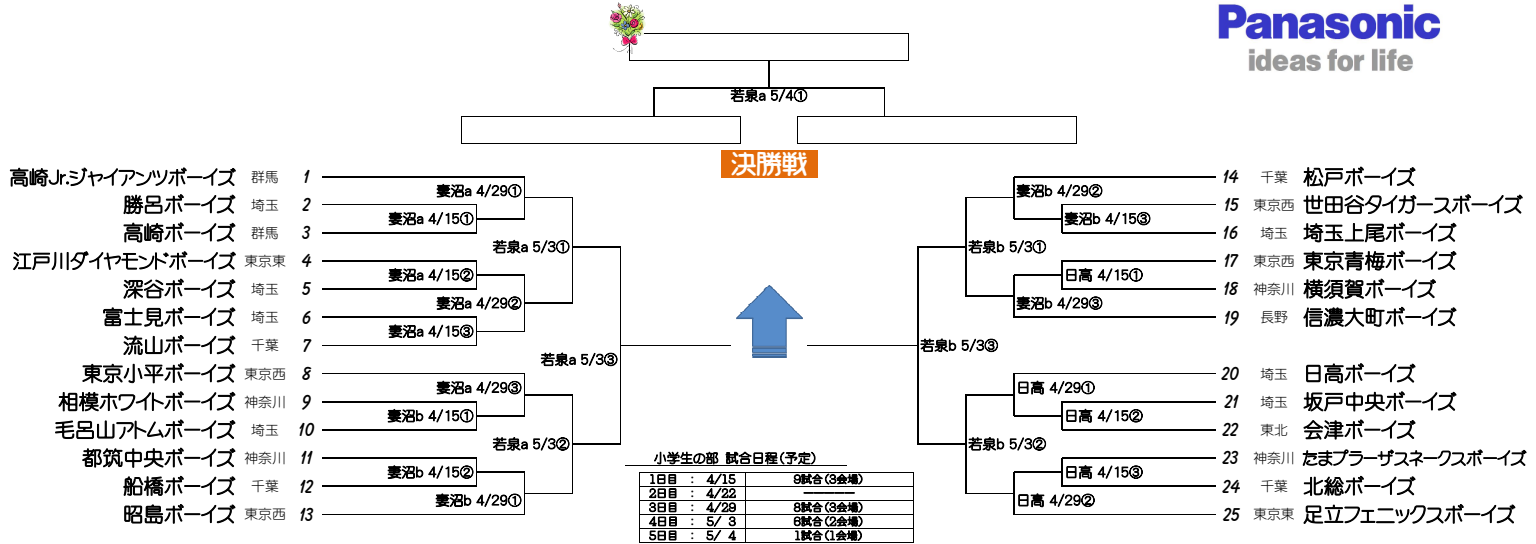

第15回 関東ボーイズリーグ大会(中学生の部)トーナメントシート

始発会:3月20日(日)府中の森 芸術劇場 平成の朝 18:30~

使用グラウンド名称(略称:)

- 岩瀬: 岩瀬日大高校グラウンド
上野原: 山梨上野原ボーイズグラウンド
宇都宮: 宇都宮中央ボーイズグラウンド
江戸川: 江戸川ボーイズグラウンド
全日高: 全日高ボーイズグラウンド
大利根: 大利根町 陸球場
春日部: オール春日部ボーイズ球場
葛飾: 葛飾スッパカーボーイズグラウンド
柏B: 柏ボーイズグラウンド
柏の葉: 泉立柏の葉公園野球場
鹿沼厚生: 鹿沼厚生年金グラウンド
神流川: 神流川グラウンド
開東村: 府中開東村野球場
学館船橋: 学館船橋高校グラウンド
駒沢: 駒沢オリンピック公園総合運動場硬式野球場
塩原: 塩原運動公園野球場(野刈戸球場)
常総学院: 常総学院高校グラウンド
志村: ボーイズ志村球友会 Aグラウンド
隣合: 隣合南運動公園野球場
西武: 西武ドーム
多摩川: 多摩川旧巨人軍球場

決勝戦

北ブロック

南ブロック

決勝トーナメント

Table with 5 columns: 中学生の部 試合日程(予定) and rows for 1B, 2B, 3B, 4B, 5B, 5B, 5B.

第15回 関東ボーイズリーグ大会(小学生の部)トーナメントシート

抽選会:3月20日(火)府中の森 芸術劇場 平成の間 13:30~

Panasonic
ideas for life