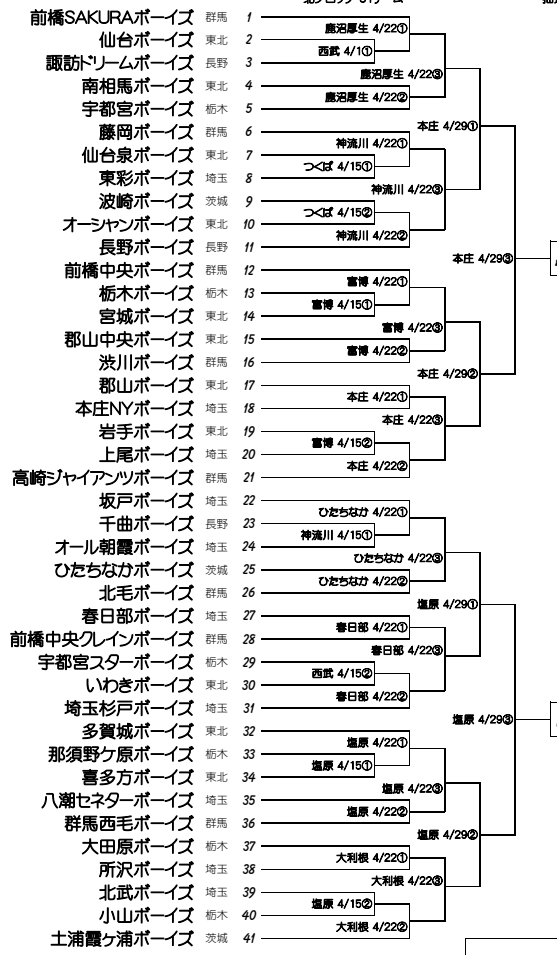

第15回 関東ボーイズリーグ大会(中学生の部)トーナメントシート

始発会:3月20日(日)府中の森 芸術劇場 平成の朝 18:30~

使用グラウンド名称(略称:)

- 岩瀬: 岩瀬日大高校グラウンド
上野原: 山梨上野原ボーイズグラウンド
宇都宮: 宇都宮中央ボーイズグラウンド
江戸川: 江戸川ボーイズグラウンド
全日高: 全日高ボーイズグラウンド
大利根: 大利根町 陸球場
春日部: オール春日部ボーイズ球場
葛飾: 葛飾スッパカーボーイズグラウンド
柏B: 柏ボーイズグラウンド
柏の葉: 泉立柏の葉公園野球場
鹿沼厚生: 鹿沼厚生年金グラウンド
神流川: 神流川グラウンド
開東村: 府中開東村野球場
学館船橋: 学館船橋高校グラウンド
駒沢: 駒沢オリンピック公園総合運動場硬式野球場
塩原: 塩原運動公園野球場(野刈戸球場)
常総学院: 常総学院高校グラウンド
志村: ボーイズ志村球友会 Aグラウンド
隣合: 隣合南運動公園野球場
西武: 西武ドーム
多摩川: 多摩川旧巨人軍球場

決勝戦

北ブロック

南ブロック

決勝トーナメント

Table with 5 columns: 中学生の部 試合日程(予定) and rows for 1B, 2B, 3B, 4B, 5B, 5B, 5B.

第15回 関東ボーイズリーグ大会(小学生の部)トーナメントシート

抽選会:3月20日(火)府中の森 芸術劇場 平成の間 13:30~

Panasonic
ideas for life