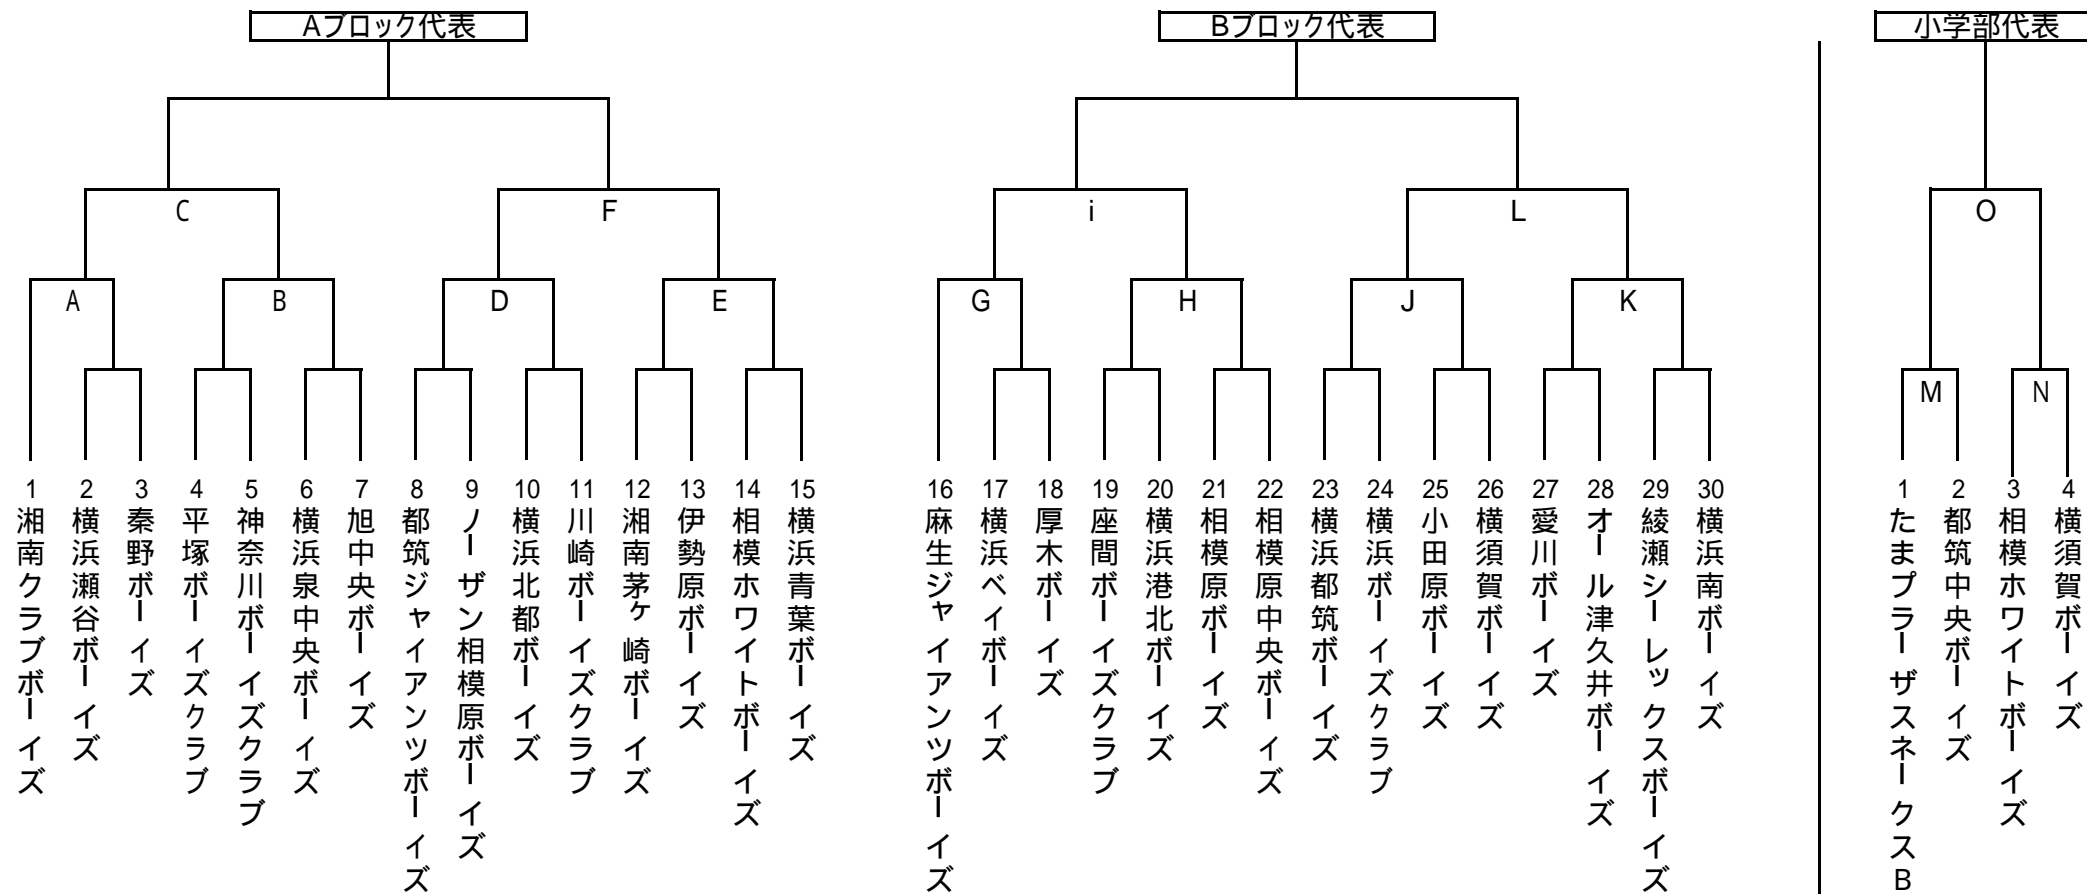

第42回日本少年野球 選手権大会神奈川県支部予選

日程	球場名	試合枠組み			第一試合	第二試合	第三試合	第四試合	車両制限・注意事項	本部	責任者	お茶当番	備考
6/4	相模原				9:00	11:00	13:00				原島 義郎	オール津久井B	中学部1回戦
	南足柄				9:00	11:00	13:00				蕎麦田 稔	横浜都筑B	中学部1回戦
6/5	南足柄			M N	9:00	11:00	13:00	14:40	~ 18:00		海老澤 伸久	小田原B	中学部1回戦・小学部1回戦
6/11	本蓼川				9:00	11:00	13:00				山崎 洋一	綾瀬シーレックスB	中学部1回戦
	保土ヶ谷				9:00	11:00	13:00				豊田 昌幸	都筑ジャイアンツB	中学部1回戦
6/12	伊勢原	D	E	F	9:00	11:00	13:00				勝ち上がり後報	勝ち上がり後報	中学部2・3回戦
6/18	保土ヶ谷	A	B	C	9:00	11:00	13:00				中嶋 利浩	湘南クラブB	中学部2・3回戦
	相模原	G	H	i	9:00	11:00	13:00				鼻 浩恭	麻生ジャイアンツB	中学部2・3回戦
	南足柄	J	K	L	9:00	11:00	13:00				勝ち上がり後報	勝ち上がり後報	中学部2・3回戦
6/19	横須賀スタジアム				9:00	11:00	13:00				勝ち上がり後報	勝ち上がり後報	小学部各決勝
		O			9:00	11:00	13:00				調整中	調整中	小学部準決勝・決勝