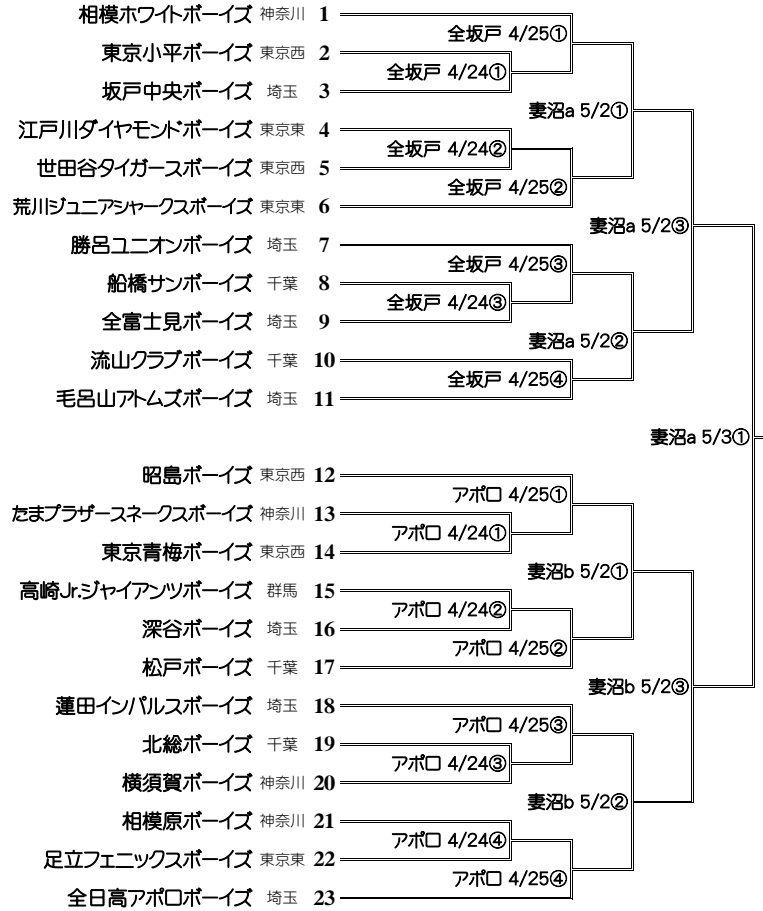

Panasonic Cup 第13回関東ボーイズリーグ大会(小学生の部)

開会式:4月4日(日)西武ドーム 10:00~ , 抽選会:3月20日(土)サピアタワー 6F コンファレンスルーム 13:00~

優勝

準優勝

試合会場 読み方

吉川旭 4/25① 吉川旭公園球場 4月25日 第①①試合

小学生の部 試合日程(予定)

1日目	4月18日	
2日目	4月24日	7試合(3会場)
3日目	4月25日	8試合(3会場)
4日目	5月2日	6試合(2会場)
5日目	5月3日	1試合(1会場)
予備日	前半:4月29日	後半:5月4日

Panasonic ideas for life

優勝

[球場一覧]

	記号	名称	担当支部
1	小山	小山市営球場	栃木
2	佐野	佐野市営球場	栃木
3	栃木	栃木県総合運動公園C球場	栃木
4	関谷	関谷南運動公園野球場	栃木
5	塩原	塩原運動公園野球場(野刈戸球場)	栃木
6	大和根	大和根町営球場	埼玉
7	鹿沼	鹿沼運動公園野球場	栃木
8	本庄	本庄市総合公園野球場	埼玉
9	吉川旭	吉川旭公園球場	埼玉
10	全日高	全日高グラウンド	埼玉
11	武蔵狭山	武蔵狭山ボーイズグラウンド	埼玉
12	長柄	長生郡長柄町営球場	千葉
13	学館船橋	東京学館船橋高校グラウンド	千葉
14	常総	常総運動公園野球場	茨城
15	前橋	前橋市民球場	群馬
16	創造大	創造学園大学グラウンド	群馬
17	神流川	神流川グラウンド	群馬
18	全坂戸	全坂戸	埼玉
19	神栖	神栖市海浜運動公園野球場	茨城
20	湊第一	那珂湊運動公園第一野球場	茨城
21	ひたち	ひたちなか市市民球場	茨城
22	石下	石下総合運動公園野球場	茨城
23	守谷高校	守谷高校グラウンド	茨城
24	板橋	荒川戸田橋緑地野球場(埼京DBグラウンド)	東京東
25	葛飾	葛飾スラッカーズグラウンド	東京東
26	江戸川	江戸川ボーイズグラウンド	東京東
27	関東村	調布関東村野球場	東京西
28	平塚	平塚球場	神奈川
29	瀬谷	瀬谷本郷公園野球場	神奈川
30	伊勢原	伊勢原球場	神奈川
31	本蓼川	本蓼川野球場(大型バス進入不可)	神奈川
32	保土ヶ谷	保土ヶ谷公園硬式野球場	神奈川
33	雷津	雷津臨海野球場	千葉
34	上野原	山梨上野原グラウンド	山梨
35	NSW	日本システムウェアグラウンド	山梨
36	NEC	NECコンピュータテクノグラウンド	山梨
37	村山中央	東村山中央G	東京西
38	志村	志村球友会Aグラウンド	東京東
39	所沢	所沢ボーイズグラウンド	埼玉
40	アポロ	全日高アポロボーイズグラウンド	埼玉
41	深谷	深谷ボーイズグラウンド	埼玉
42	妻沼a	妻沼運動公園野球場a	埼玉
43	妻沼b	妻沼運動公園野球場b	埼玉
44	多摩川	旧多摩川巨人軍球場	東京東
45	総和高校	総和高校グラウンド	茨城
R1	調整中	調整中	調整中
R2			
R3			
R4			
R5			

会場名	住所
1 小山市営球場	栃木県小山市向野 187 運動公園内
2 佐野市営球場	栃木県佐野市赤見町2130-2
3 栃木県総合運動公園C球場	栃木県宇都宮市西川田4-1-1
4 関谷南運動公園野球場	栃木県那須塩原市下田野420-1
5 塩原運動公園野球場(野刈戸球場)	栃木県那須塩原市中塩原1108-2
6 大和根町営球場	埼玉県北埼玉郡大和根町北下新井684-1
7 鹿沼運動公園野球場	栃木県鹿沼市旭が丘3164-1 鹿沼運動公園内
8 本庄市総合公園野球場	埼玉県本庄市大字北堀433番地
9 吉川旭公園球場	埼玉県吉川市旭297番地
10 全日高グラウンド	埼玉県日高市大字旭ヶ丘800番地
11 武蔵狭山ボーイズグラウンド	埼玉県日高市大字旭ヶ丘800番地
12 長生郡長柄町営球場	千葉県長生郡長柄町血木121
13 東京学館船橋高校グラウンド	千葉県船橋市豊富町577番地
14 常総運動公園野球場	茨城県守谷市野木崎 4700
15 前橋市民球場	群馬県前橋市荒口町437-2
16 創造学園大学グラウンド	群馬県高崎市八千代町二丁目3番6号
17 神流川グラウンド	群馬県藤岡市上戸塚788
18 全坂戸	埼玉県日高市大字旭ヶ丘800番地 付近
19 神栖市海浜運動公園野球場	茨城県神栖市南浜1-3
20 那珂湊運動公園第一野球場	茨城県ひたちなか市新光町552番地40
21 ひたちなか市民球場	茨城県ひたちなか市新光町49番
22 石下総合運動公園野球場	茨城県常総市鴻野山1670
23 守谷高校グラウンド	茨城県守谷市大木70
24 荒川戸田橋緑地野球場(埼京DBグラウンド)	東京都板橋区舟渡3-280 先 河川敷
25 葛飾スラッカーズグラウンド	埼玉県三郷市東町288番地付近 河川敷
26 江戸川ボーイズグラウンド	東京都江戸川区北篠崎2丁目江戸川篠崎緑地
27 調布関東村野球場	東京都府中市朝日町3丁目7番地
28 平塚球場	神奈川県平塚市大原1-1
29 瀬谷本郷公園野球場	神奈川県横浜市瀬谷区本郷1丁目 近辺
30 伊勢原球場	神奈川県伊勢原市西富岡320
31 本蓼川野球場(大型バス進入不可)	神奈川県綾瀬市本蓼川1210
32 保土ヶ谷公園硬式野球場	神奈川県横浜市保土ヶ谷区花見台4-2
33 雷津臨海野球場	千葉県富津市新富 146-2
34 山梨上野原グラウンド	山梨県上野原市大野(大野ダム北800m)
35 日本システムウェアグラウンド	山梨県笛吹市一宮町市之蔵707
36 NECコンピュータテクノグラウンド	山梨県甲府市大津町1088-3
37 東村山中央G	埼玉県日高市大字旭ヶ丘800番地 付近
38 志村球友会Aグラウンド	東京都板橋区新河岸2-24-17付近 河川敷
39 所沢ボーイズグラウンド	埼玉県日高市大字旭ヶ丘800番地 付近
40 全日高アポロボーイズグラウンド	埼玉県日高市大字旭ヶ丘800番地 付近
41 深谷ボーイズグラウンド	埼玉県深谷市上敷免2付近 東側
42 妻沼運動公園野球場a	埼玉県熊谷市飯塚200-1
43 妻沼運動公園野球場b	埼玉県熊谷市飯塚200-1
44 旧多摩川巨人軍球場	東京都大田区田園調布1-64 付近河川敷
45 総和高校グラウンド	茨城県古河市磯部846
R1 調整中	
R2	
R3	
R4	
R5