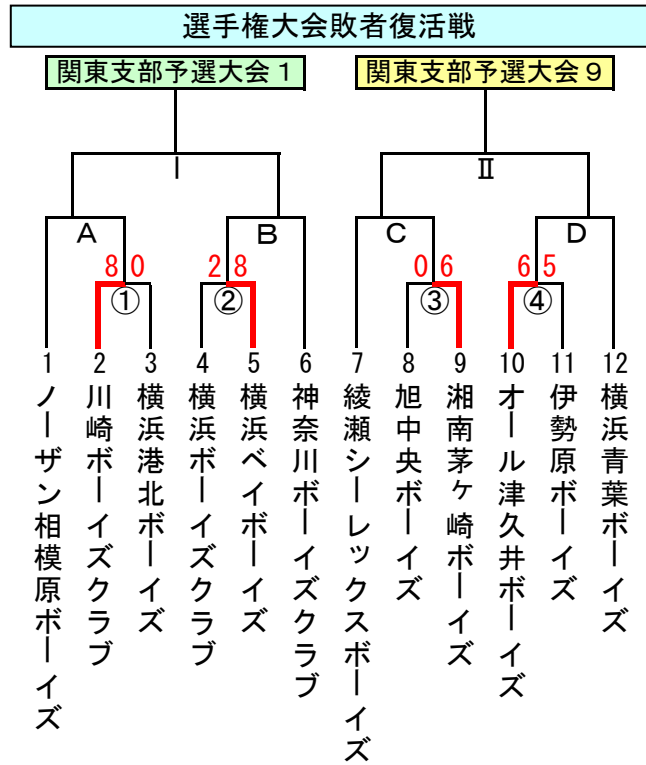

第35回日本少年野球 関東大会 神奈川支部予選大会

大会日程	球場名	試合枠組み	第一試合	第二試合	第三試合	車両制限・注意事項	本部	責任者	お茶当番	備考	
6月26日	横須賀スタジアム	(1)(2)	9:00	11:00				渡辺 浩文	横浜ベイボーイズ	中学部1回戦	
	俣野球場	(3)(4)	9:00	11:00			○	竹田 宗司	湘南茅ヶ崎ボーイズ	中学部1回戦	
7月3日	中井球場	A B I	9:00	11:00	13:00			○	安田 修	神奈川ボーイズクラブ	中学部2回戦・決定戦
	南足柄球場	C D II	9:00	11:00	13:00				山崎 洋一	綾瀬シーレックスボーイズ	中学部2回戦・決定戦
7月10日	保土ヶ谷球場	(2)(4)	9:00	11:00				○	有藤 雅人	横須賀ボーイズ	中学部1回戦
	瀬谷本郷球場	(5)(6)(8)	9:00	11:00	13:00				大谷 剛正	横浜南ボーイズ	中学部1回戦
	南足柄球場	(1)(3)(7)	9:00	11:00	13:00				中野 克彦	厚木ボーイズ	中学部1回戦
7月19日	飯山グラウンド	A B I	9:00	11:00	13:00				別途設定	勝ち上がりチーム	中学部2回戦・決定戦
7月24日	南足柄球場	C D II	9:00	11:00	13:00				別途設定	勝ち上がりチーム	中学部2回戦・決定戦

※7月31日 伊勢原球場を予備とする。