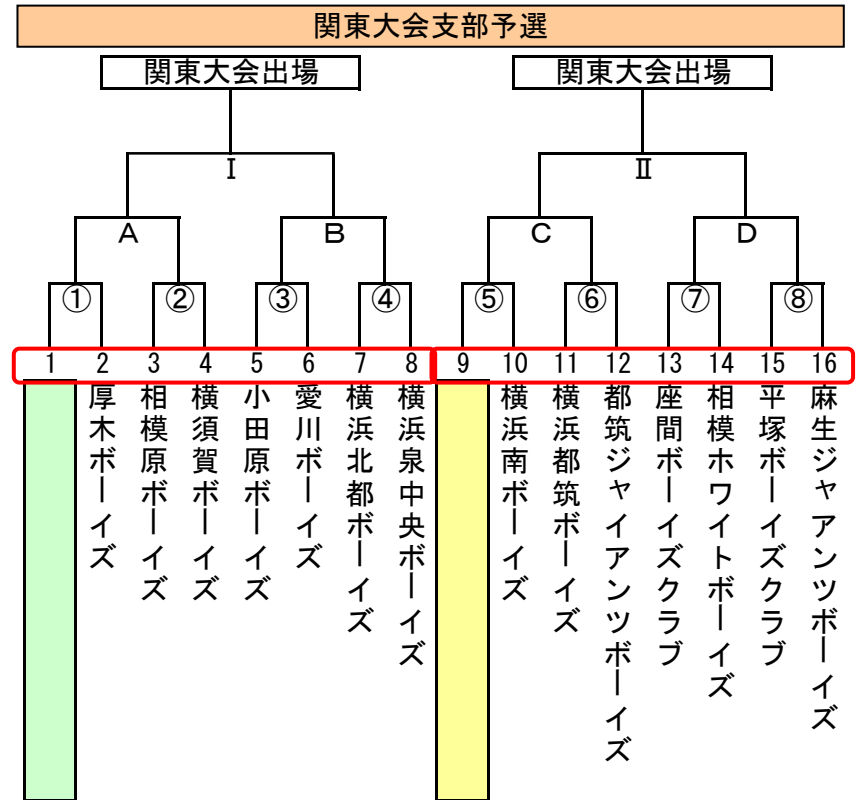

第35回日本少年野球 関東大会 神奈川支部予選大会

大会日程	球場名	試合枠組み	第一試合	第二試合	第三試合	車両制限・注意事項	本部	責任者	お茶当番	備考	
6月26日	横須賀スタジアム	(1)(2)	9:00	11:00				渡辺 浩文	横浜ベイボーイズ	中学部1回戦	
	俣野球場	(3)(4)	9:00	11:00			○	竹田 宗司	湘南茅ヶ崎ボーイズ	中学部1回戦	
7月3日	中井球場	A B I	9:00	11:00	13:00			○	安田 修	神奈川ボーイズクラブ	中学部2回戦・決定戦
	南足柄球場	C D II	9:00	11:00	13:00				山崎 洋一	綾瀬シーレックスボーイズ	中学部2回戦・決定戦
7月10日	保土ヶ谷球場	(2)(4)	9:00	11:00				○	有藤 雅人	横須賀ボーイズ	中学部1回戦
	瀬谷本郷球場	(5)(6)(8)	9:00	11:00	13:00				大谷 剛正	横浜南ボーイズ	中学部1回戦
	南足柄球場	(1)(3)(7)	9:00	11:00	13:00				中野 克彦	厚木ボーイズ	中学部1回戦
7月19日	飯山グラウンド	A B I	9:00	11:00	13:00				別途設定	勝ち上がりチーム	中学部2回戦・決定戦
7月24日	南足柄球場	C D II	9:00	11:00	13:00				別途設定	勝ち上がりチーム	中学部2回戦・決定戦

※7月31日 伊勢原球場を予備とする。