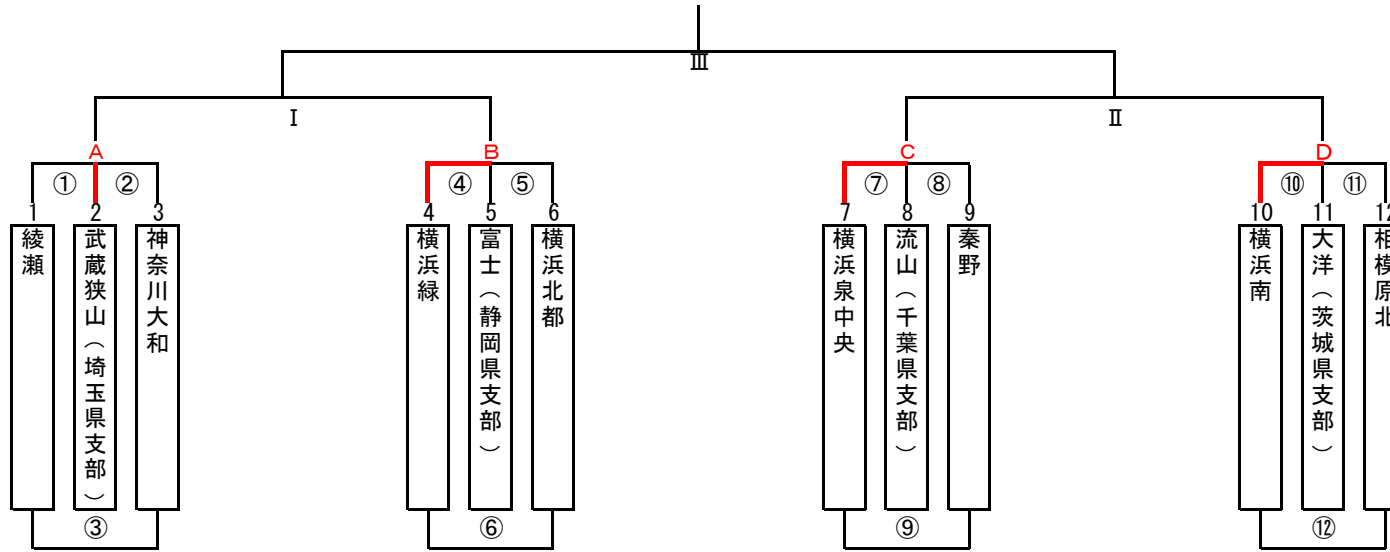

# 第13回日本少年野球 マツダボール綾瀬シーレックス大会

予選Aブロック勝敗表

	1	綾瀬	2	武蔵狭山	3	神奈川大和
1	綾瀬		1-3		3-8	
2	武蔵狭山	3-1			7-2	
3	神奈川大和	2-7	8-3			

予選Cブロック勝敗表

	7	横浜泉中央	8	流山	9	秦野
7	横浜泉中央		14-0		10-2	
8	流山	0-14			8-11	
9	秦野	2-10	11-8			

予選Bブロック勝敗表